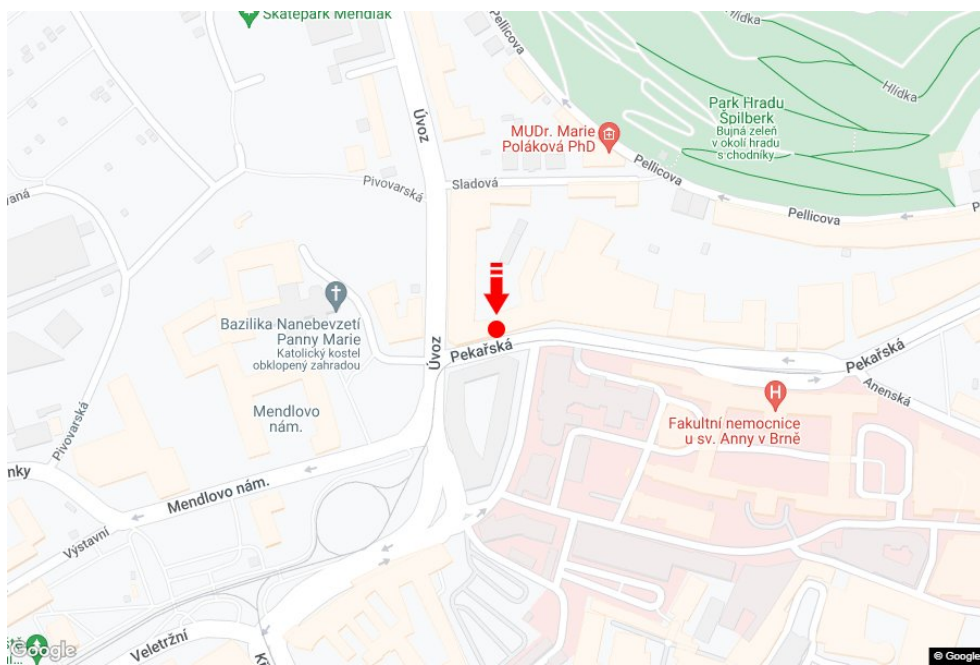

Tafel Nr.: **10001**

Stadt: **Brno**

Bezirk: **Brno-město**

Region: **Jihomoravský kraj**

Typ: **Reklamní fasády a plachty**

Adresse: **Pekařská**

Koordinaten
(WGS84): **49.191693 N 16.596333 E**

Größe: **10,2x7,6m**

Panel-Standort

- ☒ Center
- ☐ Vorort
- ☒ Geschäftsviertel
- ☐ Wohngebiet
- ☐ Industriegebiet
- ☐ unbebaute Gebiete

Kommunikation

- ☐ Autobahn
- ☒ Fernverkehrsstraße
- ☐ Nebenstraße
- ☐ Straße
- ☐ Zufahrt
- ☐ Ausfahrt
- ☐ Parkplatz
- ☒ Fußgängerzone
- ☒ Kreuzung

Position

- ☒ senkrecht
- ☐ schräg
- ☐ parallel
- ☐ getrennt

Sichtweite

- ☐ bis zu 20 m
- ☐ 20 - 50 m
- ☐ 20 - 50 m
- ☒ über 100 m
- ☐ individuelle Beleuchtung