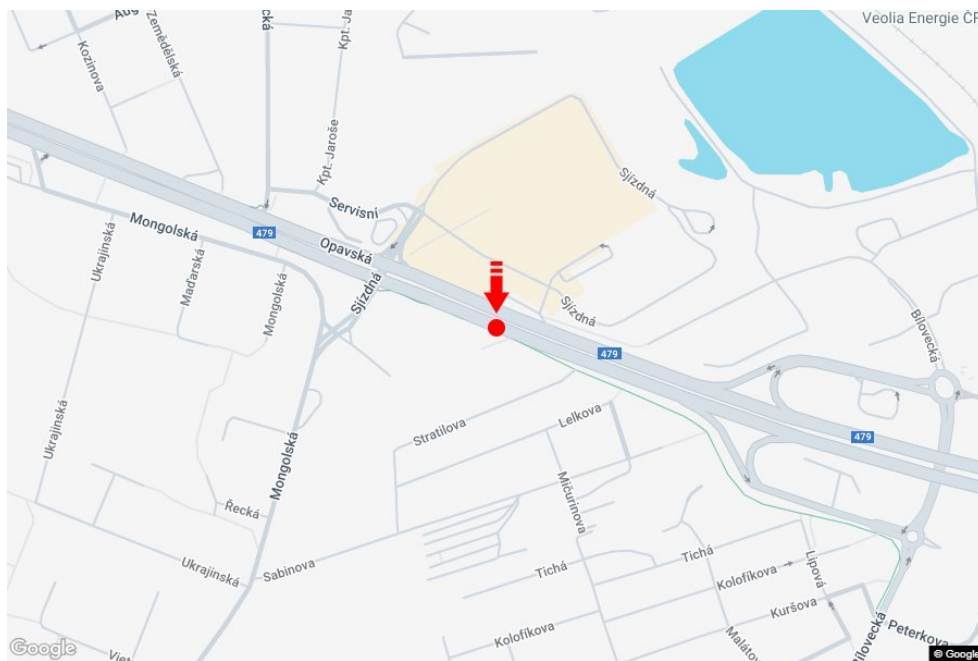

Tafel Nr.: **11013295**

Stadt: **Ostrava - Svinov**

Bezirk: **Ostrava-město**

Region: **Moravskoslezský kraj**

Typ: **Double bigboard**

Adresse: **Opavská OC GALERIE, TESCO příjezd od Opavy, dc**

Koordinaten (WGS84): **49.8260876 N 18.2003845 E**

Größe: **960x820**

Panel-Standort

- ☐ Center
- ☐ Vorort
- ☒ Geschäftsviertel
- ☒ Wohngebiet
- ☐ Industriegebiet
- ☐ unbebaute Gebiete

Kommunikation

- ☐ Autobahn
- ☐ Fernverkehrsstraße
- ☐ Nebenstraße
- ☒ Straße
- ☒ Zufahrt
- ☐ Ausfahrt
- ☐ Parkplatz
- ☒ Fußgängerzone
- ☐ Kreuzung

Position

- ☒ senkrecht
- ☐ schräg
- ☐ parallel
- ☒ getrennt

Sichtweite

- ☐ bis zu 20 m
- ☐ 20 - 50 m
- ☐ 20 - 50 m
- ☒ über 100 m
- ☒ individuelle Beleuchtung