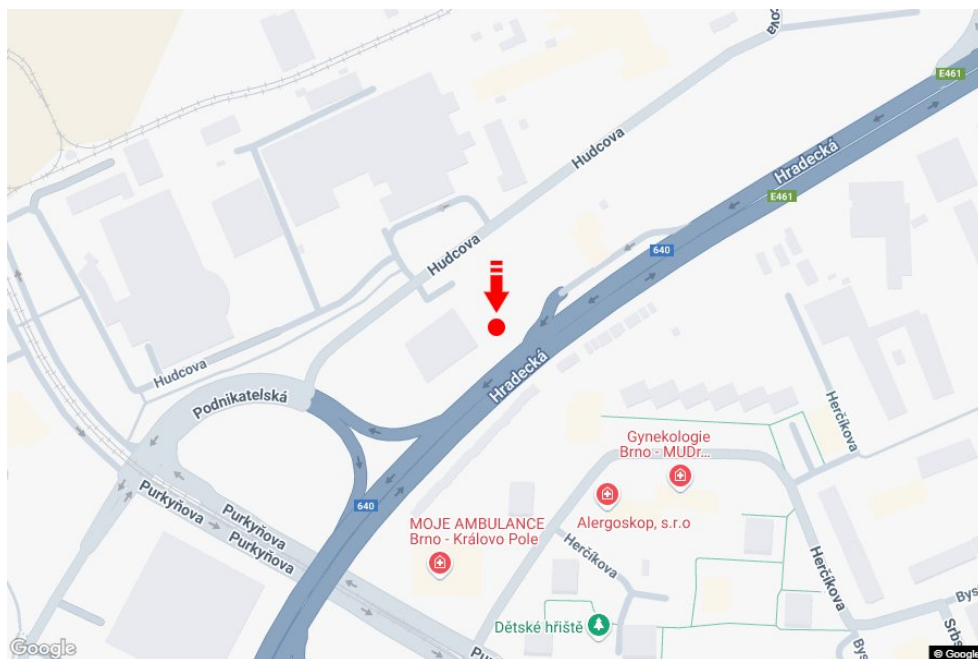

Tafel Nr.: **11013297**

Stadt: **Brno - Královo Pole**

Bezirk: **Brno-město**

Region: **Jihomoravský kraj**

Typ: **Double bigboard**

Adresse: **Hradecká /Herčíkova příjezd od Svitav,dc**

Koordinaten (WGS84): **49.2313227 N 16.5816427 E**

Größe: **960x820**

Panel-Standort

- ☐ Center
- ☒ Vorort
- ☐ Geschäftsviertel
- ☒ Wohngebiet
- ☐ Industriegebiet
- ☐ unbebaute Gebiete

Kommunikation

- ☐ Autobahn
- ☐ Fernverkehrsstraße
- ☐ Nebenstraße
- ☒ Straße
- ☒ Zufahrt
- ☐ Ausfahrt
- ☐ Parkplatz
- ☐ Fußgängerzone
- ☒ Kreuzung

Position

- ☒ senkrecht
- ☐ schräg
- ☐ parallel
- ☒ getrennt

Sichtweite

- ☐ bis zu 20 m
- ☐ 20 - 50 m
- ☐ 20 - 50 m
- ☒ über 100 m
- ☒ individuelle Beleuchtung