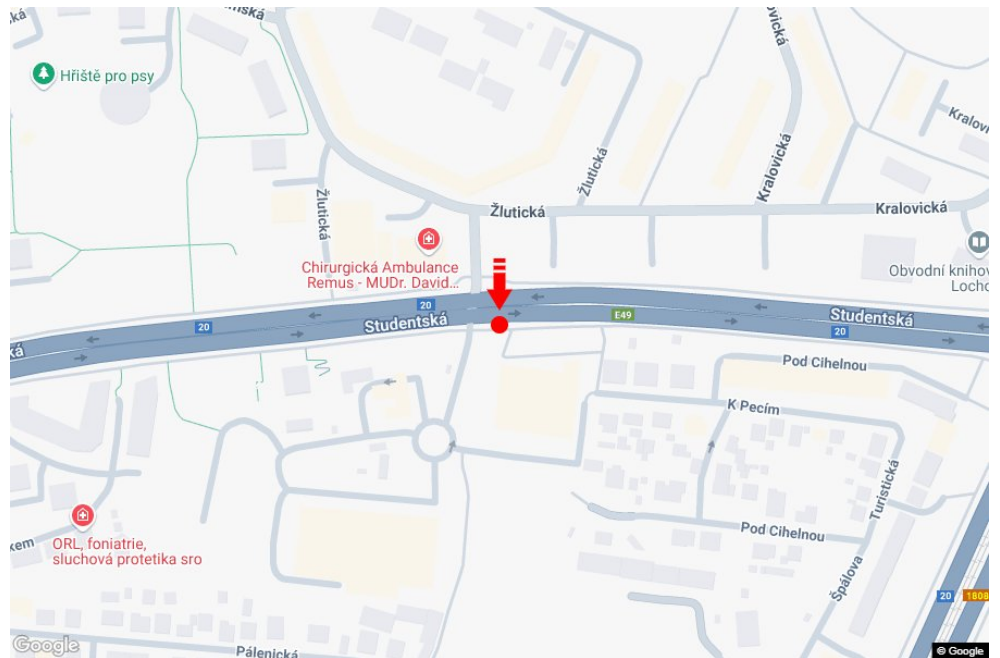

Tafel Nr.: **11013420**

Stadt: **Plzeň**
Bezirk: **Plzeň-město**
Region: **Plzeňský kraj**
Typ: **Double bigboard**

Adresse: **Studentská /Žlutická E49,I/20 příjezd od K.V.,dc**

Koordinaten (WGS84): **49.775504 N 13.361668 E**

Größe: **960x820**

Panel-Standort

- ☐ Center
- ☒ Vorort
- ☐ Geschäftsviertel
- ☒ Wohngebiet
- ☐ Industriegebiet
- ☐ unbebaute Gebiete

Kommunikation

- ☐ Autobahn
- ☒ Fernverkehrsstraße
- ☐ Nebenstraße
- ☐ Straße
- ☒ Zufahrt
- ☐ Ausfahrt
- ☒ Parkplatz
- ☒ Fußgängerzone
- ☒ Kreuzung

Position

- ☒ senkrecht
- ☐ schräg
- ☐ parallel
- ☒ getrennt

Sichtweite

- ☐ bis zu 20 m
- ☐ 20 - 50 m
- ☒ 20 - 50 m
- ☐ über 100 m
- ☒ individuelle Beleuchtung