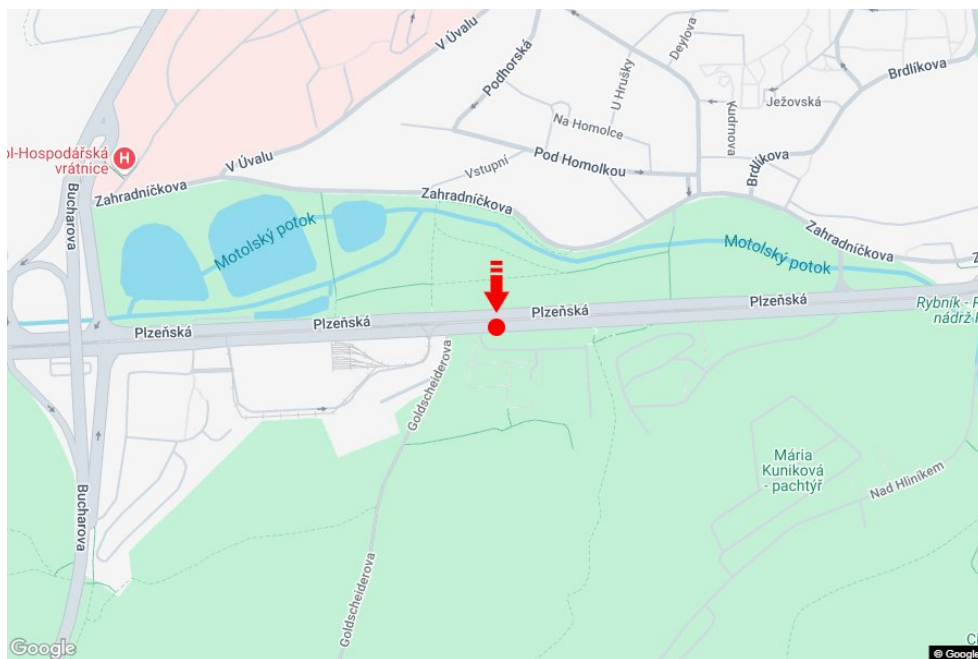

Tafel Nr.: **11013448**

Stadt: **Praha 05 - Motol**
Bezirk: **Praha**
Region: **Hlavní město Praha**
Typ: **Double bigboard**

Adresse: **Plzeňská HOTEL GOLF sm.Vrchlického,dc**
Koordinaten (WGS84): **50.0677602 N 14.3432724 E**
Größe: **960x820**

Panel-Standort

- ☐ Center
- ☒ Vorort
- ☐ Geschäftsviertel
- ☒ Wohngebiet
- ☐ Industriegebiet
- ☒ unbebaute Gebiete

Kommunikation

- ☐ Autobahn
- ☐ Fernverkehrsstraße
- ☐ Nebenstraße
- ☒ Straße
- ☒ Zufahrt
- ☐ Ausfahrt
- ☐ Parkplatz
- ☒ Fußgängerzone
- ☐ Kreuzung

Position

- ☒ senkrecht
- ☐ schräg
- ☐ parallel
- ☒ getrennt

Sichtweite

- ☐ bis zu 20 m
- ☐ 20 - 50 m
- ☒ 20 - 50 m
- ☐ über 100 m
- ☒ individuelle Beleuchtung