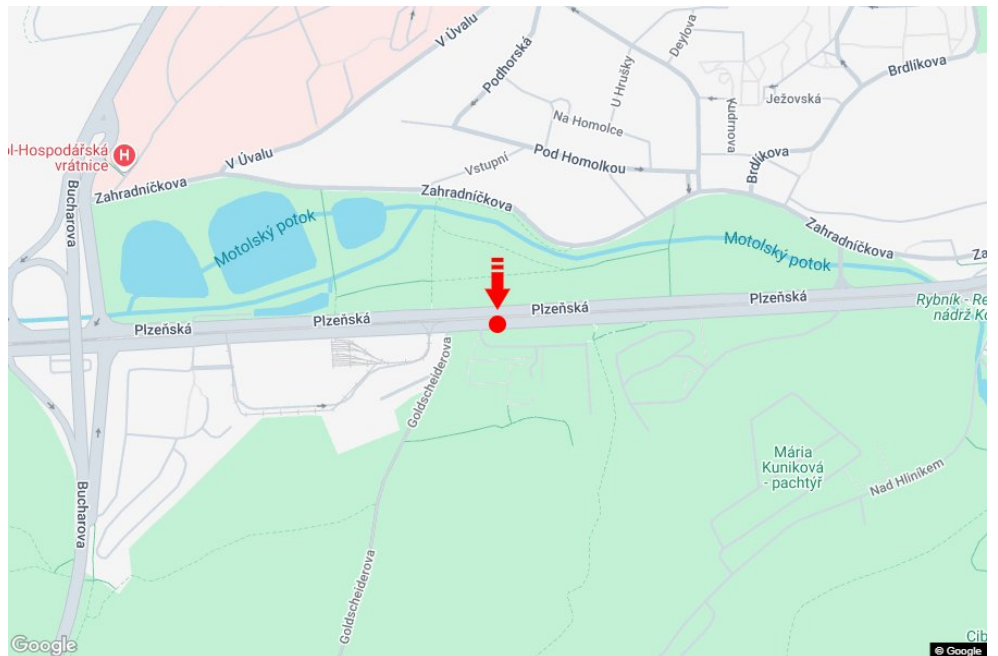

Tafel Nr.: **11013449**

Stadt: **Praha 05 - Motol**
Bezirk: **Praha**
Region: **Hlavní město Praha**
Typ: **Double bigboard**

Adresse: **Plzeňská HOTEL GOLF sm.okruh D0 záp.,zč**
Koordinaten **50.067762 N 14.3432858 E**
(WGS84):
Größe: **960x820**

Panel-Standort

- ☐ Center
- ☒ Vorort
- ☐ Geschäftsviertel
- ☒ Wohngebiet
- ☐ Industriegebiet
- ☒ unbebaute Gebiete

Kommunikation

- ☐ Autobahn
- ☐ Fernverkehrsstraße
- ☐ Nebenstraße
- ☒ Straße
- ☐ Zufahrt
- ☒ Ausfahrt
- ☐ Parkplatz
- ☒ Fußgängerzone
- ☐ Kreuzung

Position

- ☒ senkrecht
- ☐ schräg
- ☐ parallel
- ☒ getrennt

Sichtweite

- ☐ bis zu 20 m
- ☐ 20 - 50 m
- ☐ 20 - 50 m
- ☒ über 100 m
- ☒ individuelle Beleuchtung