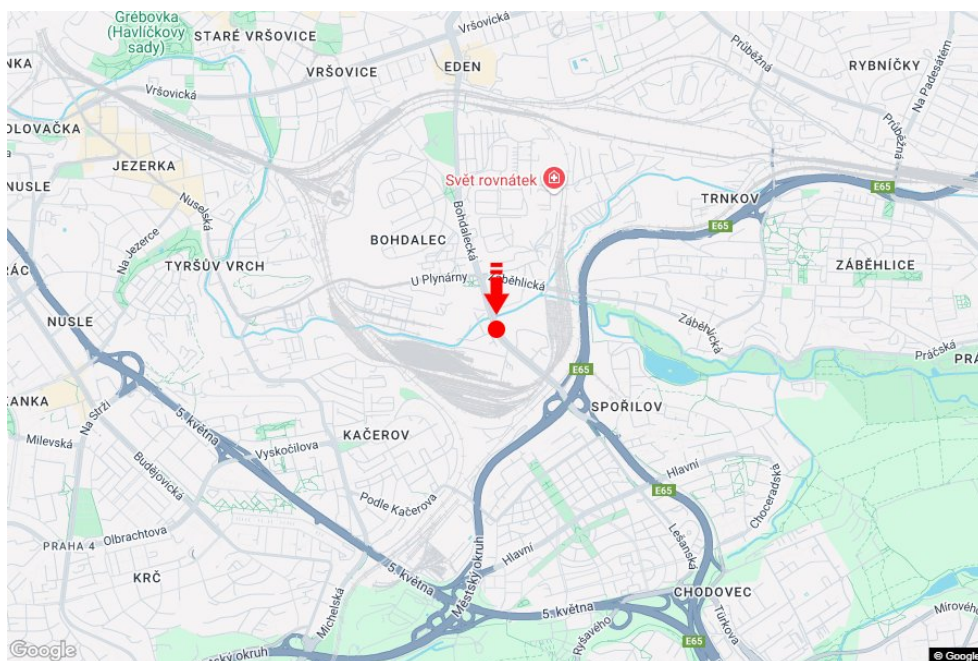

Tafel Nr.: **11013461**

Stadt: **Praha 04 - Michle**
Bezirk: **Praha**
Region: **Hlavní město Praha**
Typ: **Double bigboard**

Adresse: **Chodovská sm.Bohdalecká,dc**
Koordinaten
(WGS84): **50.0538083 N 14.4726073 E**
Größe: **960x820**

Panel-Standort

- ☐ Center
- ☐ Vorort
- ☒ Geschäftsviertel
- ☐ Wohngebiet
- ☒ Industriegebiet
- ☒ unbebaute Gebiete

Kommunikation

- ☐ Autobahn
- ☐ Fernverkehrsstraße
- ☐ Nebenstraße
- ☒ Straße
- ☒ Zufahrt
- ☐ Ausfahrt
- ☐ Parkplatz
- ☒ Fußgängerzone
- ☐ Kreuzung

Position

- ☒ senkrecht
- ☐ schräg
- ☐ parallel
- ☒ getrennt

Sichtweite

- ☐ bis zu 20 m
- ☐ 20 - 50 m
- ☐ 20 - 50 m
- ☒ über 100 m
- ☒ individuelle Beleuchtung