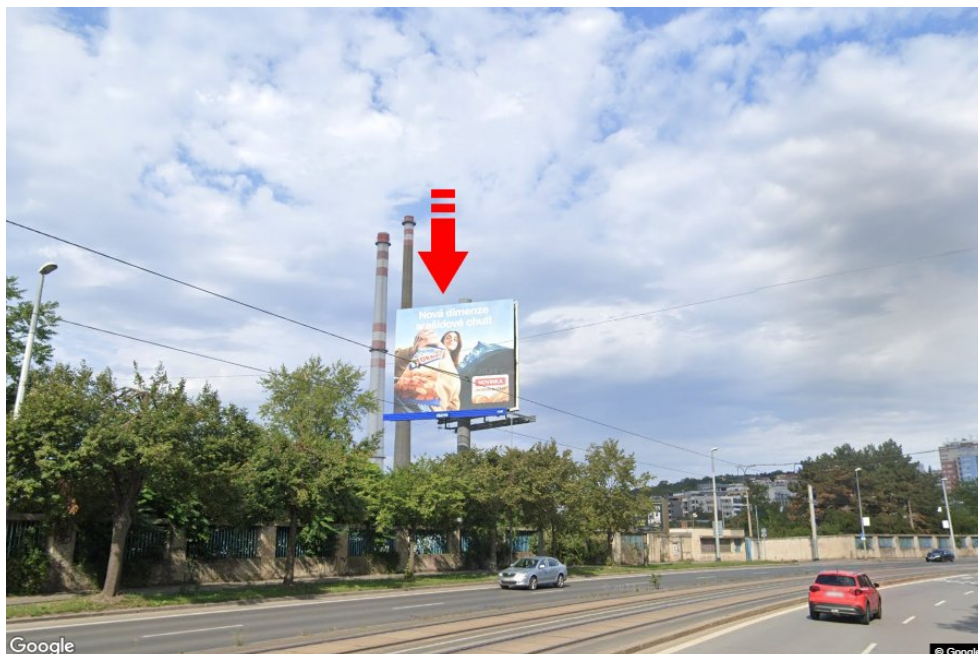

Tafel Nr.: **11013461**

Stadt: **Praha 04 - Michle**
Bezirk: **Praha**
Region: **Hlavní město Praha**
Typ: **Double bigboard**

Adresse: **Chodovská sm.Bohdalecká,dc**
Koordinaten
(WGS84): **50.0538083 N 14.4726073 E**
Größe: **960x820**

Panel-Standort

- ☐ Center
- ☐ Vorort
- ☒ Geschäftsviertel
- ☐ Wohngebiet
- ☒ Industriegebiet
- ☒ unbebaute Gebiete

Kommunikation

- ☐ Autobahn
- ☐ Fernverkehrsstraße
- ☐ Nebenstraße
- ☒ Straße
- ☒ Zufahrt
- ☐ Ausfahrt
- ☐ Parkplatz
- ☒ Fußgängerzone
- ☐ Kreuzung

Position

- ☒ senkrecht
- ☐ schräg
- ☐ parallel
- ☒ getrennt

Sichtweite

- ☐ bis zu 20 m
- ☐ 20 - 50 m
- ☐ 20 - 50 m
- ☒ über 100 m
- ☒ individuelle Beleuchtung