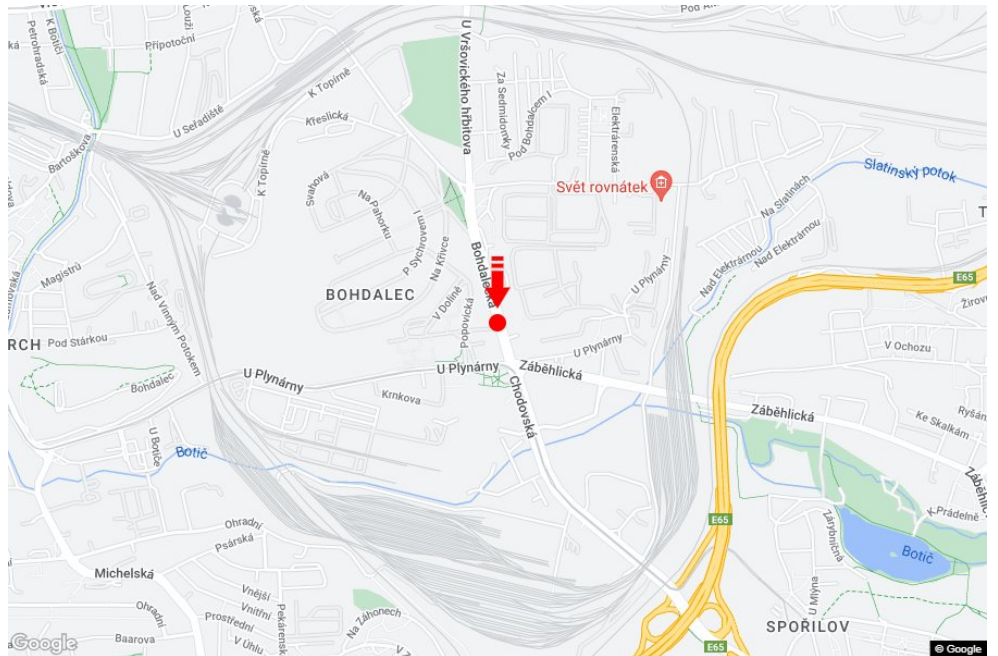

Tafel Nr.: **1411137**

Stadt: **Praha 10 - Michle**
Bezirk: **Praha**
Region: **Hlavní město Praha**
Typ: **Billboard**

Adresse: **Bohdalecká KAUFLAND,BAUMAX spojka
Chodovská-Vršovická**
Koordinaten (WGS84): **50.0578243 N 14.4706671 E**
Größe: **510x240**

Panel-Standort

- ☐ Center
- ☒ Vorort
- ☐ Geschäftsviertel
- ☒ Wohngebiet
- ☒ Industriegebiet
- ☐ unbebaute Gebiete

Kommunikation

- ☐ Autobahn
- ☐ Fernverkehrsstraße
- ☐ Nebenstraße
- ☒ Straße
- ☐ Zufahrt
- ☐ Ausfahrt
- ☐ Parkplatz
- ☐ Fußgängerzone
- ☒ Kreuzung

Position

- ☐ senkrecht
- ☐ schräg
- ☒ parallel
- ☐ getrennt

Sichtweite

- ☐ bis zu 20 m
- ☒ 20 - 50 m
- ☐ 20 - 50 m
- ☐ über 100 m
- ☐ individuelle Beleuchtung