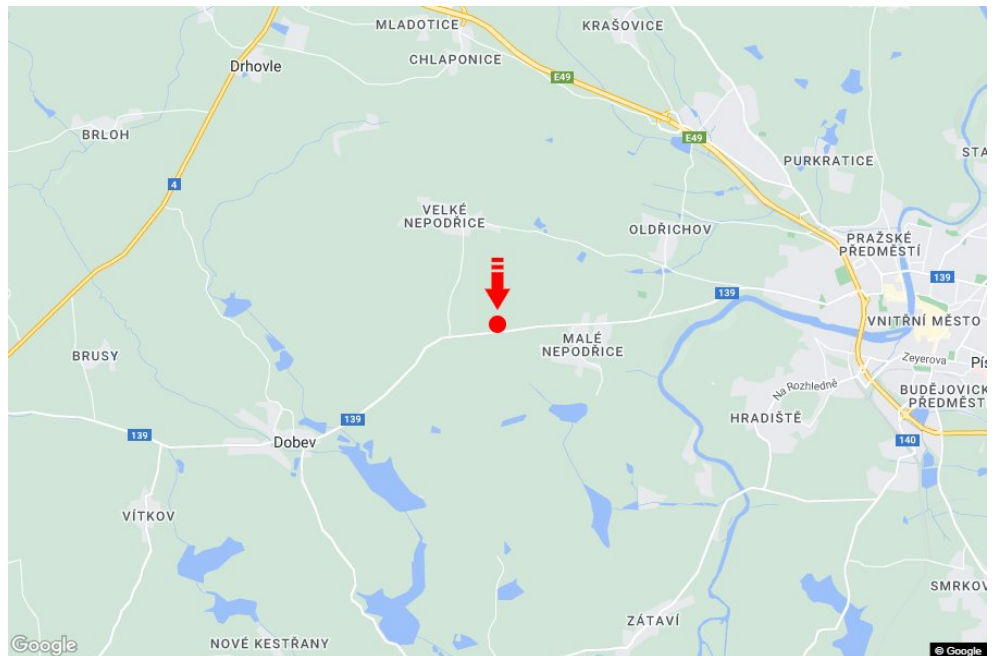

Tafel Nr.: **1411150**

Stadt: **II/139 - 5.000**

Bezirk: **Písek**

Region: **Jihočeský kraj**

Typ: **Billboard**

Adresse: **směr Písek příjezd Písek**

Koordinaten
(WGS84): **49.3063945 N 14.0803769 E**

Größe: **510x240**

Panel-Standort

- ☐ Center
- ☐ Vorort
- ☐ Geschäftsviertel
- ☐ Wohngebiet
- ☐ Industriegebiet
- ☐ unbebaute Gebiete

Kommunikation

- ☐ Autobahn
- ☐ Fernverkehrsstraße
- ☒ Nebenstraße
- ☐ Straße
- ☐ Zufahrt
- ☐ Ausfahrt
- ☐ Parkplatz
- ☐ Fußgängerzone
- ☐ Kreuzung

Position

- ☒ senkrecht
- ☐ schräg
- ☐ parallel
- ☐ getrennt

Sichtweite

- ☐ bis zu 20 m
- ☐ 20 - 50 m
- ☐ 20 - 50 m
- ☒ über 100 m
- ☐ individuelle Beleuchtung