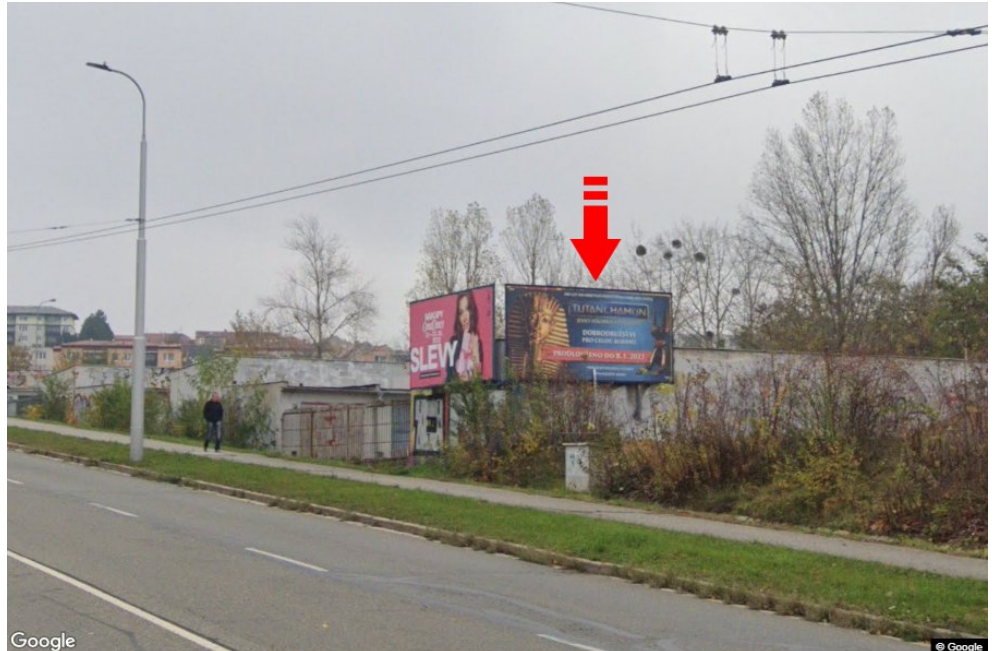

Tafel Nr.: **1411276**

Stadt: **Brno - Líšeň**
Bezirk: **Brno-město**
Region: **Jihomoravský kraj**
Typ: **Billboard**

Adresse: **Novolíšeňská /J.Faimonové sm.Mifkova,zc**
Koordinaten (WGS84): **49.2027627 N 16.6758907 E**
Größe: **510x240**

Panel-Standort

- Center
- Vorort
- Geschäftsviertel
- Wohngebiet
- Industriegebiet
- unbebaute Gebiete

Kommunikation

- Autobahn
- Fernverkehrsstraße
- Nebenstraße
- Straße
- Zufahrt
- Ausfahrt
- Parkplatz
- Fußgängerzone
- Kreuzung

Position

- senkrecht
- schräg
- parallel
- getrennt

Sichtweite

- bis zu 20 m
- 20 - 50 m
- 20 - 50 m
- über 100 m
- individuelle Beleuchtung

Panelumgebung

- | | | | |
|---|---|---|--|
| <input type="checkbox"/> Öffentliche Verkehrsmittel | <input type="checkbox"/> ČD, ČSAD-Bahnhof | <input type="checkbox"/> Post | <input type="checkbox"/> PNS |
| <input type="checkbox"/> kulturelle Einrichtung | <input type="checkbox"/> Sportausrüstung | <input type="checkbox"/> medizinische Einrichtung | <input type="checkbox"/> Geschäfte |
| <input type="checkbox"/> Kaufhaus | <input type="checkbox"/> Supermarkt | <input type="checkbox"/> Tankstelle | <input checked="" type="checkbox"/> Schule Grundschule, Gymnasium, Universität |
| <input type="checkbox"/> Bank | <input type="checkbox"/> Restaurant | <input type="checkbox"/> Hotel | |