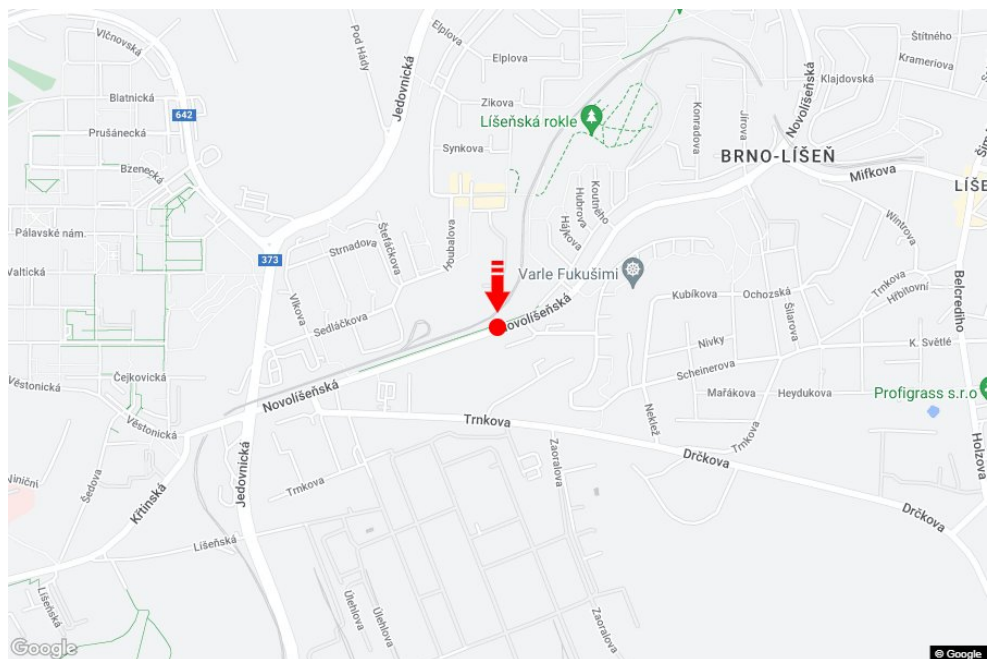

Tafel Nr.: **1411276**

Stadt: **Brno - Líšeň**
Bezirk: **Brno-město**
Region: **Jihomoravský kraj**
Typ: **Billboard**

Adresse: **Novolíšeňská /J.Faimonové sm.Mifkova,zc**
Koordinaten (WGS84): **49.2027627 N 16.6758907 E**
Größe: **510x240**

Panel-Standort

- ☐ Center
- ☒ Vorort
- ☐ Geschäftsviertel
- ☒ Wohngebiet
- ☐ Industriegebiet
- ☒ unbebaute Gebiete

Kommunikation

- ☐ Autobahn
- ☐ Fernverkehrsstraße
- ☐ Nebenstraße
- ☒ Straße
- ☐ Zufahrt
- ☒ Ausfahrt
- ☐ Parkplatz
- ☒ Fußgängerzone
- ☐ Kreuzung

Position

- ☒ senkrecht
- ☐ schräg
- ☐ parallel
- ☐ getrennt

Sichtweite

- ☐ bis zu 20 m
- ☐ 20 - 50 m
- ☒ 20 - 50 m
- ☐ über 100 m
- ☐ individuelle Beleuchtung