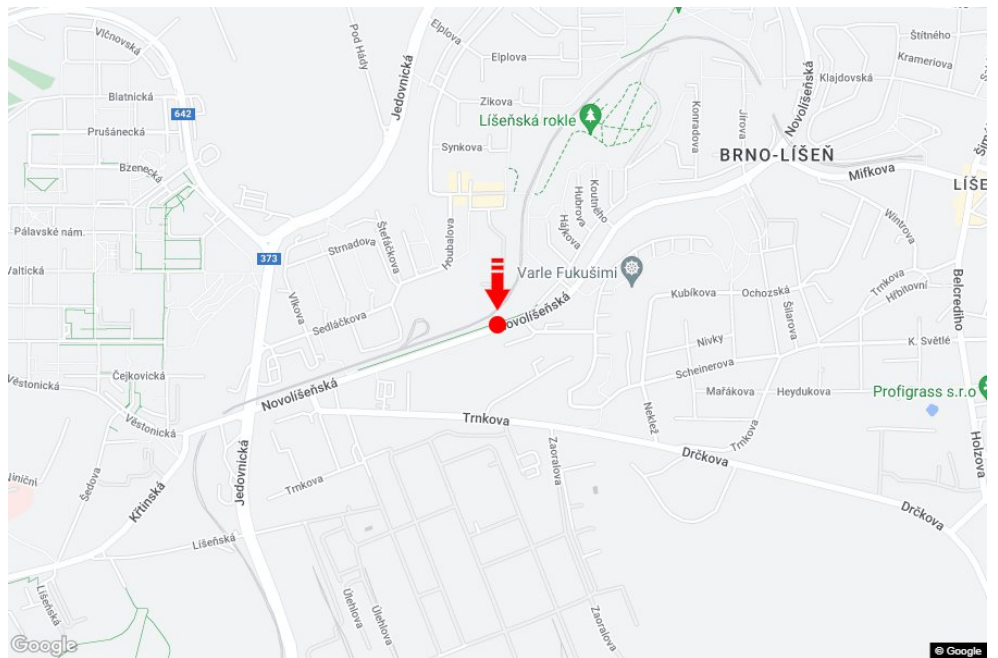

Tafel Nr.: **1411277**

Stadt: **Brno - Líšeň**
Bezirk: **Brno-město**
Region: **Jihomoravský kraj**
Typ: **Billboard**

Adresse: **Novolíšeňská / J.Faimonové spojka
Jedovnická-Mifkova**
Koordinaten (WGS84): **49.2027857 N 16.6759188 E**
Größe: **510x240**

Panel-Standort

- ☐ Center
- ☒ Vorort
- ☐ Geschäftsviertel
- ☒ Wohngebiet
- ☐ Industriegebiet
- ☒ unbebaute Gebiete

Kommunikation

- ☐ Autobahn
- ☐ Fernverkehrsstraße
- ☐ Nebenstraße
- ☒ Straße
- ☒ Zufahrt
- ☐ Ausfahrt
- ☐ Parkplatz
- ☒ Fußgängerzone
- ☐ Kreuzung

Position

- ☐ senkrecht
- ☐ schräg
- ☒ parallel
- ☐ getrennt

Sichtweite

- ☐ bis zu 20 m
- ☒ 20 - 50 m
- ☐ 20 - 50 m
- ☐ über 100 m
- ☐ individuelle Beleuchtung