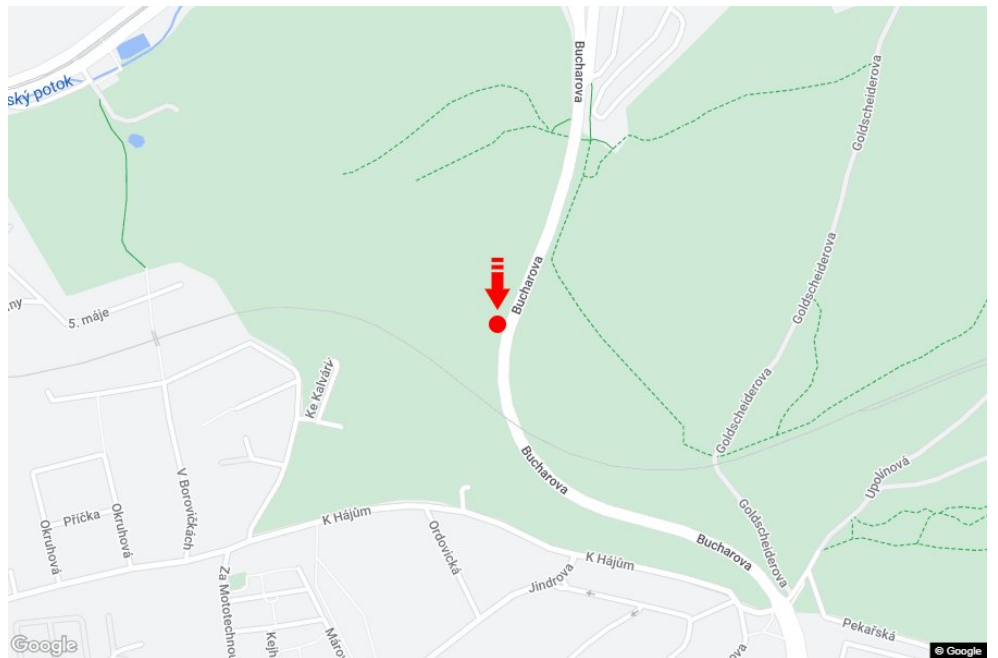

Tafel Nr.: **1411359**

Stadt: **Praha 05 - Motol**
Bezirk: **Praha**
Region: **Hlavní město Praha**
Typ: **Bigboard**

Adresse: **Bucharova GOLF sm.Plzeňská,dc**
Koordinaten (WGS84): **50.0622008 N 14.3334979 E**
Größe: **600x300**

Panel-Standort

- ☐ Center
- ☒ Vorort
- ☐ Geschäftsviertel
- ☐ Wohngebiet
- ☐ Industriegebiet
- ☒ unbebaute Gebiete

Kommunikation

- ☐ Autobahn
- ☐ Fernverkehrsstraße
- ☐ Nebenstraße
- ☒ Straße
- ☒ Zufahrt
- ☐ Ausfahrt
- ☐ Parkplatz
- ☐ Fußgängerzone
- ☒ Kreuzung

Position

- ☒ senkrecht
- ☐ schräg
- ☐ parallel
- ☒ getrennt

Sichtweite

- ☐ bis zu 20 m
- ☐ 20 - 50 m
- ☐ 20 - 50 m
- ☒ über 100 m
- ☒ individuelle Beleuchtung