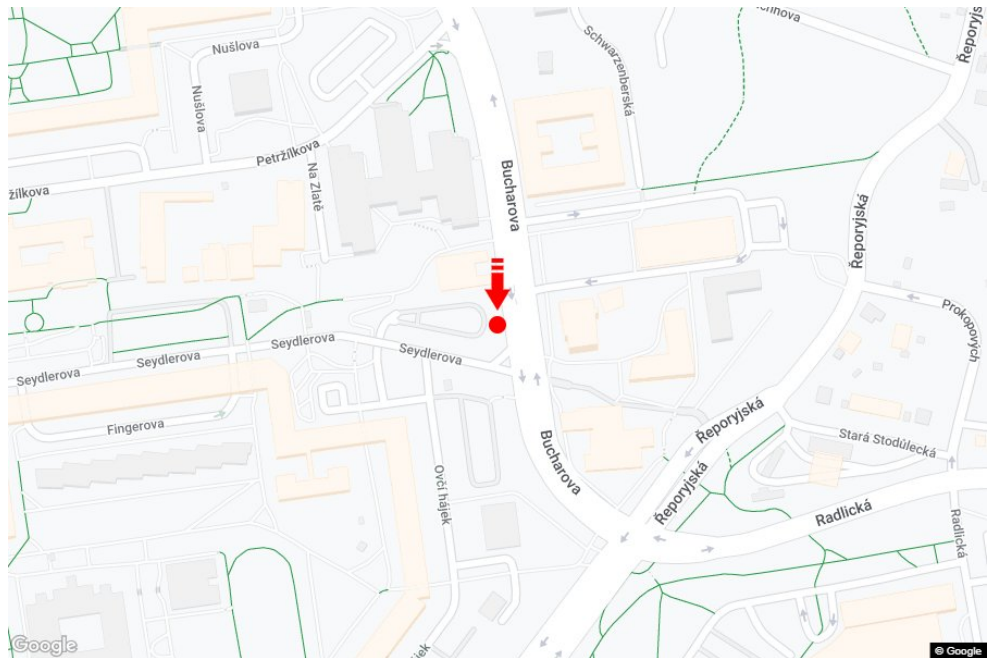

Tafel Nr.: **1411364**

Stadt: **Praha 05 - Stodůlky**

Bezirk: **Praha**

Region: **Hlavní město Praha**

Typ: **Bigboard**

Adresse: **Bucharova 'M'Nové Butovice
sm.Radlická,OC GALERIE,dc**

Koordinaten (WGS84): **50.0503577 N 14.3514374 E**

Größe: **600x300**

Panel-Standort

- ☐ Center
- ☒ Vorort
- ☐ Geschäftsviertel
- ☒ Wohngebiet
- ☐ Industriegebiet
- ☐ unbebaute Gebiete

Kommunikation

- ☐ Autobahn
- ☐ Fernverkehrsstraße
- ☐ Nebenstraße
- ☒ Straße
- ☒ Zufahrt
- ☐ Ausfahrt
- ☒ Parkplatz
- ☒ Fußgängerzone
- ☒ Kreuzung

Position

- ☒ senkrecht
- ☐ schräg
- ☐ parallel
- ☒ getrennt

Sichtweite

- ☐ bis zu 20 m
- ☐ 20 - 50 m
- ☒ 20 - 50 m
- ☐ über 100 m
- ☒ individuelle Beleuchtung