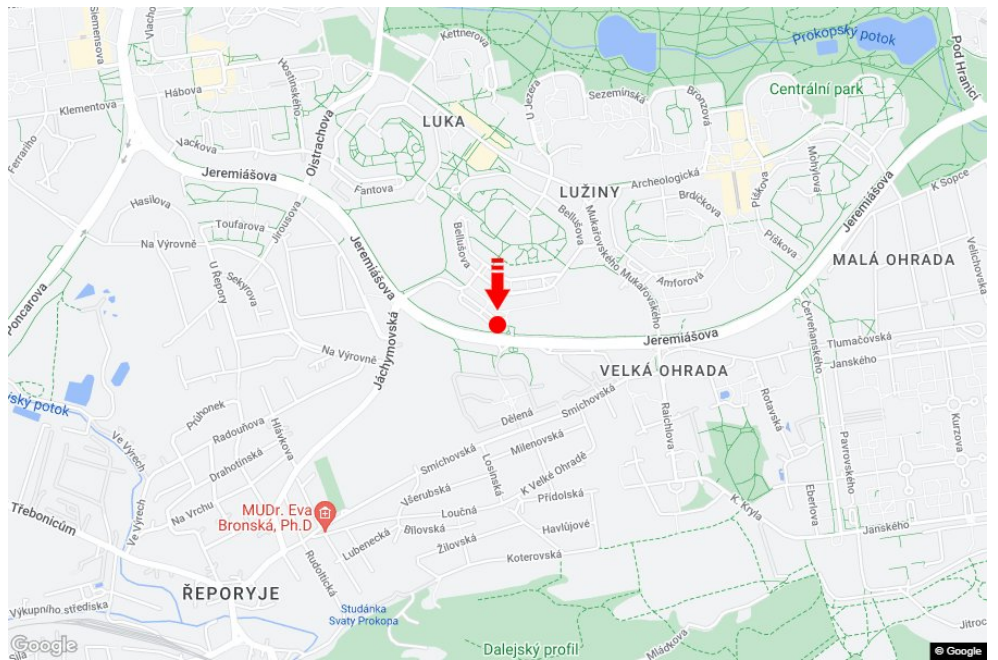

Tafel Nr.: **1411378**

Stadt: **Praha 05 - Stodůlky**

Bezirk: **Praha**

Region: **Hlavní město Praha**

Typ: **Billboard**

Adresse: **Jeremiášova /Holýšovská sm.Radlická,OC GALERIE,dc**

Koordinaten (WGS84): **50.0401918 N 14.3224508 E**

Größe: **510x240**

Panel-Standort

- ☐ Center
- ☒ Vorort
- ☐ Geschäftsviertel
- ☒ Wohngebiet
- ☐ Industriegebiet
- ☒ unbebaute Gebiete

Kommunikation

- ☐ Autobahn
- ☐ Fernverkehrsstraße
- ☐ Nebenstraße
- ☒ Straße
- ☒ Zufahrt
- ☐ Ausfahrt
- ☐ Parkplatz
- ☐ Fußgängerzone
- ☐ Kreuzung

Position

- ☐ senkrecht
- ☒ schräg
- ☐ parallel
- ☒ getrennt

Sichtweite

- ☐ bis zu 20 m
- ☐ 20 - 50 m
- ☐ 20 - 50 m
- ☒ über 100 m
- ☐ individuelle Beleuchtung