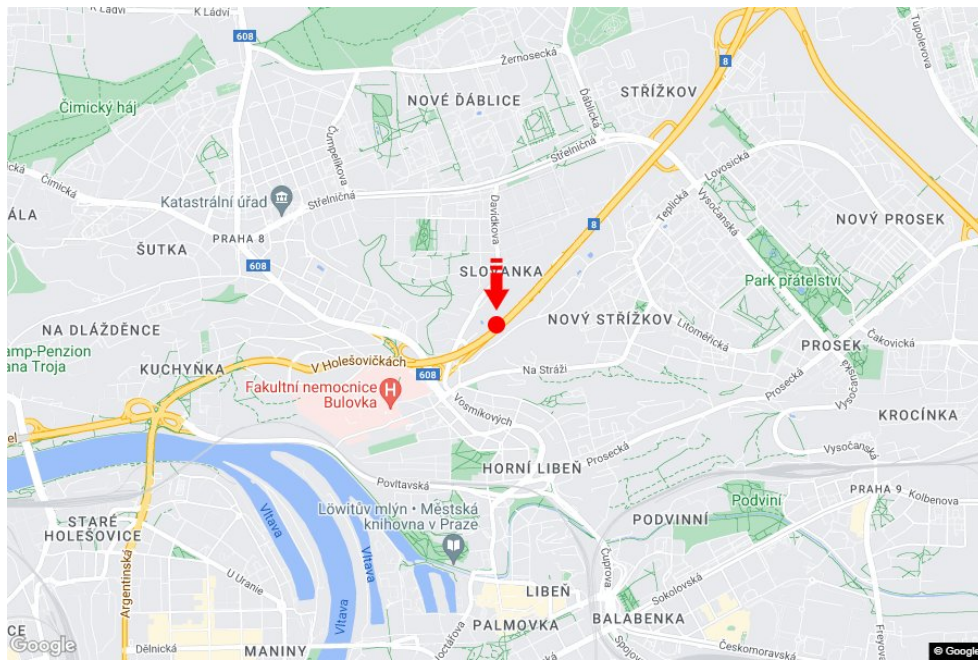

Tafel Nr.: **1411443**

Stadt: **Praha 08 - Libeň**
Bezirk: **Praha**
Region: **Hlavní město Praha**
Typ: **Billboard**

Adresse: **Liberecká /Davidkova výjezd
sm.Teplice,D8,zc**
Koordinaten (WGS84): **50.1191637 N 14.4725793 E**
Größe: **510x240**

Panel-Standort

- ☐ Center
- ☒ Vorort
- ☐ Geschäftsviertel
- ☒ Wohngebiet
- ☐ Industriegebiet
- ☒ unbebaute Gebiete

Kommunikation

- ☐ Autobahn
- ☒ Fernverkehrsstraße
- ☐ Nebenstraße
- ☐ Straße
- ☐ Zufahrt
- ☒ Ausfahrt
- ☐ Parkplatz
- ☐ Fußgängerzone
- ☐ Kreuzung

Position

- ☐ senkrecht
- ☒ schräg
- ☐ parallel
- ☒ getrennt

Sichtweite

- ☐ bis zu 20 m
- ☐ 20 - 50 m
- ☐ 20 - 50 m
- ☒ über 100 m
- ☐ individuelle Beleuchtung