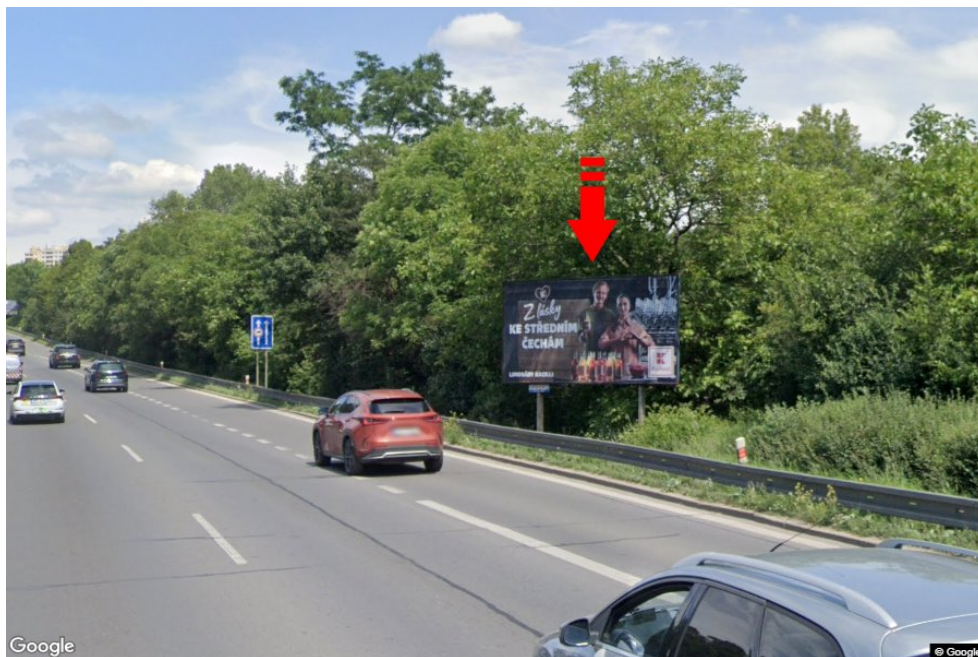

Tafel Nr.: **1411443**

Stadt: **Praha 08 - Libeň**
Bezirk: **Praha**
Region: **Hlavní město Praha**
Typ: **Billboard**

Adresse: **Liberecká /Davidkova výjezd
sm.Teplice,D8,zc**
Koordinaten (WGS84): **50.1191637 N 14.4725793 E**
Größe: **510x240**

Panel-Standort

- ☐ Center
- ☒ Vorort
- ☐ Geschäftsviertel
- ☒ Wohngebiet
- ☐ Industriegebiet
- ☒ unbebaute Gebiete

Kommunikation

- ☐ Autobahn
- ☒ Fernverkehrsstraße
- ☐ Nebenstraße
- ☐ Straße
- ☐ Zufahrt
- ☒ Ausfahrt
- ☐ Parkplatz
- ☐ Fußgängerzone
- ☐ Kreuzung

Position

- ☐ senkrecht
- ☒ schräg
- ☐ parallel
- ☒ getrennt

Sichtweite

- ☐ bis zu 20 m
- ☐ 20 - 50 m
- ☐ 20 - 50 m
- ☒ über 100 m
- ☐ individuelle Beleuchtung