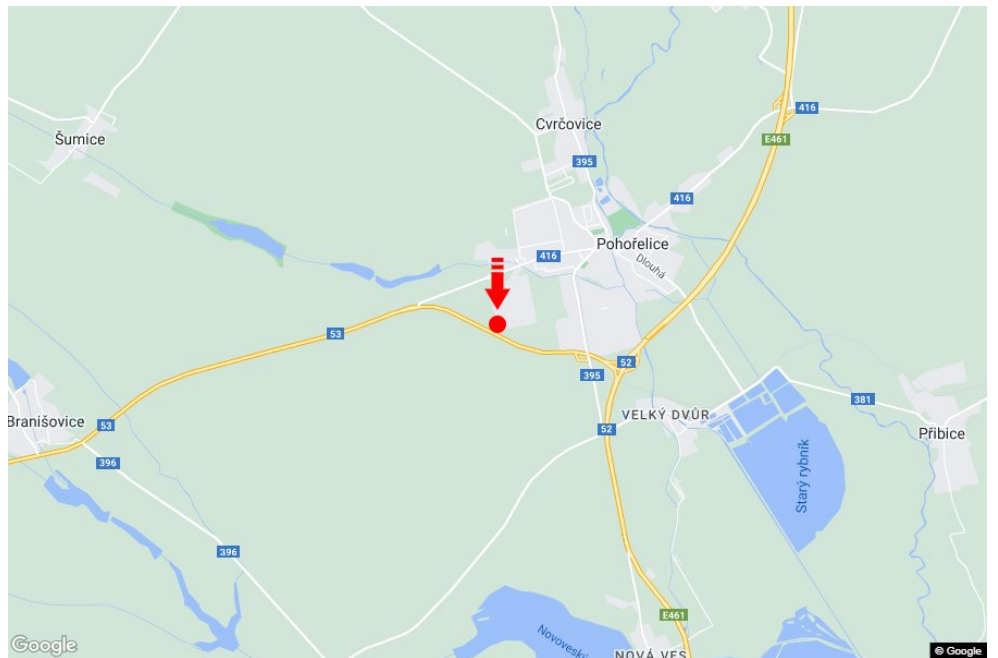

Tafel Nr.: **1411538**

Stadt: **I/53 - 36.500**
Bezirk: **Brno-venkov**
Region: **Jihomoravský kraj**
Typ: **Billboard**

Adresse: **směr Znojmo obchvat Pohořelice**
Koordinaten (WGS84): **48.9719937 N 16.5031576 E**
Größe: **510x240**

Panel-Standort

- ☐ Center
- ☐ Vorort
- ☐ Geschäftsviertel
- ☐ Wohngebiet
- ☐ Industriegebiet
- ☐ unbebaute Gebiete

Kommunikation

- ☐ Autobahn
- ☒ Fernverkehrsstraße
- ☐ Nebenstraße
- ☐ Straße
- ☐ Zufahrt
- ☐ Ausfahrt
- ☐ Parkplatz
- ☐ Fußgängerzone
- ☐ Kreuzung

Position

- ☒ senkrecht
- ☐ schräg
- ☐ parallel
- ☒ getrennt

Sichtweite

- ☐ bis zu 20 m
- ☐ 20 - 50 m
- ☐ 20 - 50 m
- ☒ über 100 m
- ☐ individuelle Beleuchtung