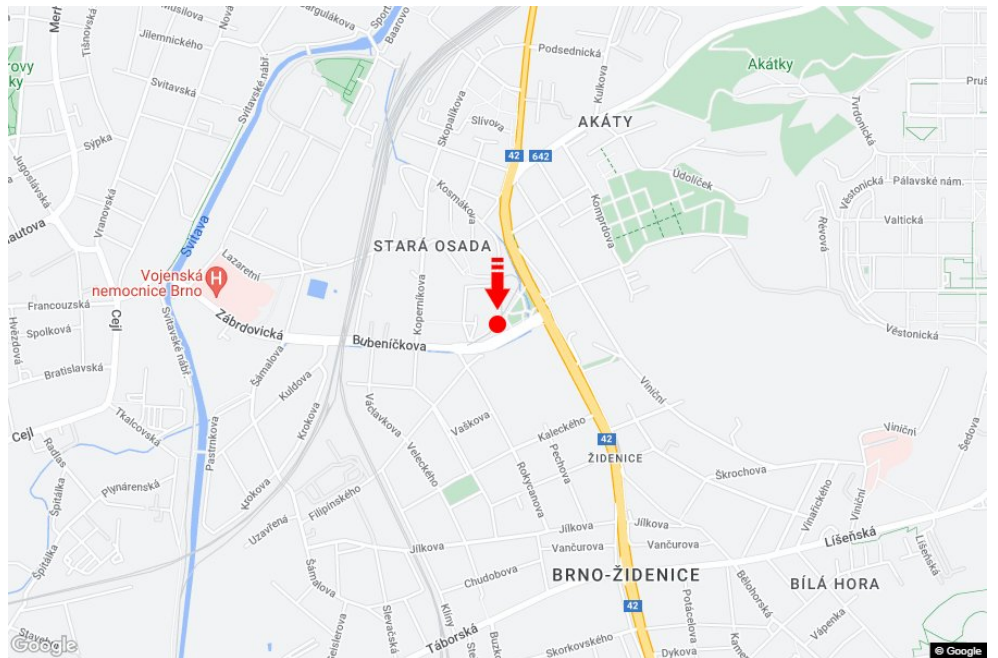

Tafel Nr.: **1411908**

Stadt: **Brno - Židenice**
Bezirk: **Brno-město**
Region: **Jihomoravský kraj**
Typ: **Billboard**

Adresse: **Bubeníčková sm.Cejl,dc**
Koordinaten (WGS84): **49.2015125 N 16.6412611 E**
Größe: **510x240**

Panel-Standort

- ☐ Center
- ☐ Vorort
- ☒ Geschäftsviertel
- ☒ Wohngebiet
- ☐ Industriegebiet
- ☐ unbebaute Gebiete

Kommunikation

- ☐ Autobahn
- ☐ Fernverkehrsstraße
- ☐ Nebenstraße
- ☒ Straße
- ☒ Zufahrt
- ☐ Ausfahrt
- ☐ Parkplatz
- ☒ Fußgängerzone
- ☒ Kreuzung

Position

- ☒ senkrecht
- ☐ schräg
- ☐ parallel
- ☐ getrennt

Sichtweite

- ☐ bis zu 20 m
- ☐ 20 - 50 m
- ☐ 20 - 50 m
- ☒ über 100 m
- ☐ individuelle Beleuchtung