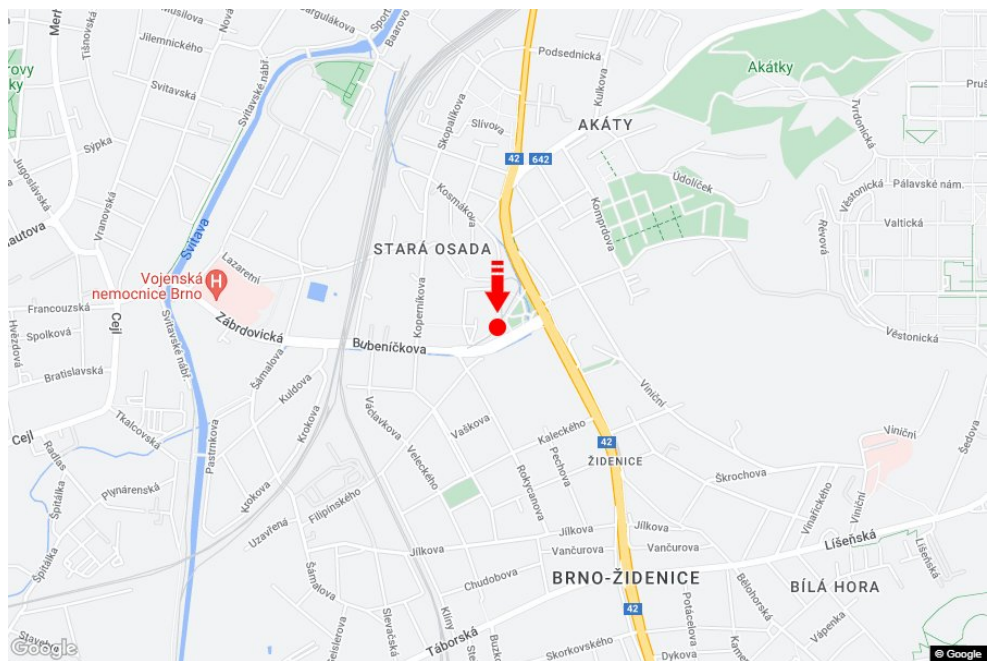

Tafel Nr.: **1411909**

Stadt: **Brno - Židenice**
Bezirk: **Brno-město**
Region: **Jihomoravský kraj**
Typ: **Billboard**

Adresse: **Bubeníčková sm.Gajdošova,zc**
Koordinaten
(WGS84): **49.2015121 N 16.641251 E**
Größe: **510x240**

Panel-Standort

- ☐ Center
- ☐ Vorort
- ☐ Geschäftsviertel
- ☐ Wohngebiet
- ☐ Industriegebiet
- ☐ unbebaute Gebiete

Kommunikation

- ☐ Autobahn
- ☐ Fernverkehrsstraße
- ☐ Nebenstraße
- ☒ Straße
- ☐ Zufahrt
- ☒ Ausfahrt
- ☐ Parkplatz
- ☒ Fußgängerzone
- ☒ Kreuzung

Position

- ☒ senkrecht
- ☐ schräg
- ☐ parallel
- ☐ getrennt

Sichtweite

- ☐ bis zu 20 m
- ☒ 20 - 50 m
- ☐ 20 - 50 m
- ☐ über 100 m
- ☐ individuelle Beleuchtung