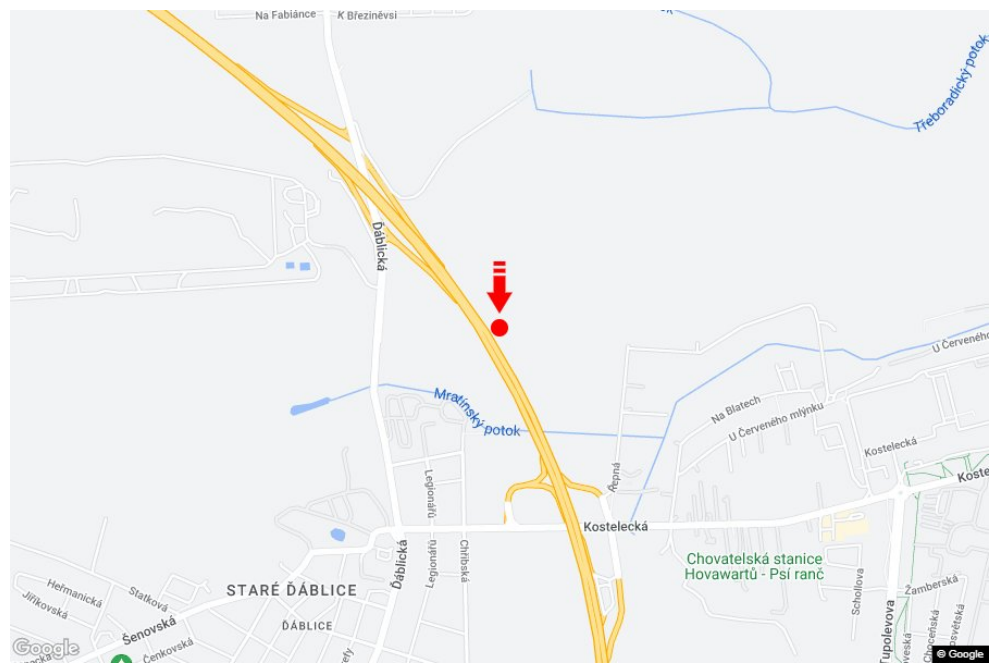

Tafel Nr.: **1411955**

Stadt: **Praha 08 - Ďáblice**
Bezirk: **Praha**
Region: **Hlavní město Praha**
Typ: **Bigboard**

Adresse: **Cínovecká /Ďáblická E55,I/8 příjezd od Teplic,D8,dc**

Koordinaten (WGS84): **50.1534537 N 14.4903137 E**

Größe: **960x360**

Panel-Standort

- ☐ Center
- ☒ Vorort
- ☐ Geschäftsviertel
- ☐ Wohngebiet
- ☐ Industriegebiet
- ☒ unbebaute Gebiete

Kommunikation

- ☐ Autobahn
- ☒ Fernverkehrsstraße
- ☐ Nebenstraße
- ☐ Straße
- ☒ Zufahrt
- ☐ Ausfahrt
- ☐ Parkplatz
- ☐ Fußgängerzone
- ☐ Kreuzung

Position

- ☒ senkrecht
- ☐ schräg
- ☐ parallel
- ☒ getrennt

Sichtweite

- ☐ bis zu 20 m
- ☐ 20 - 50 m
- ☐ 20 - 50 m
- ☒ über 100 m
- ☒ individuelle Beleuchtung