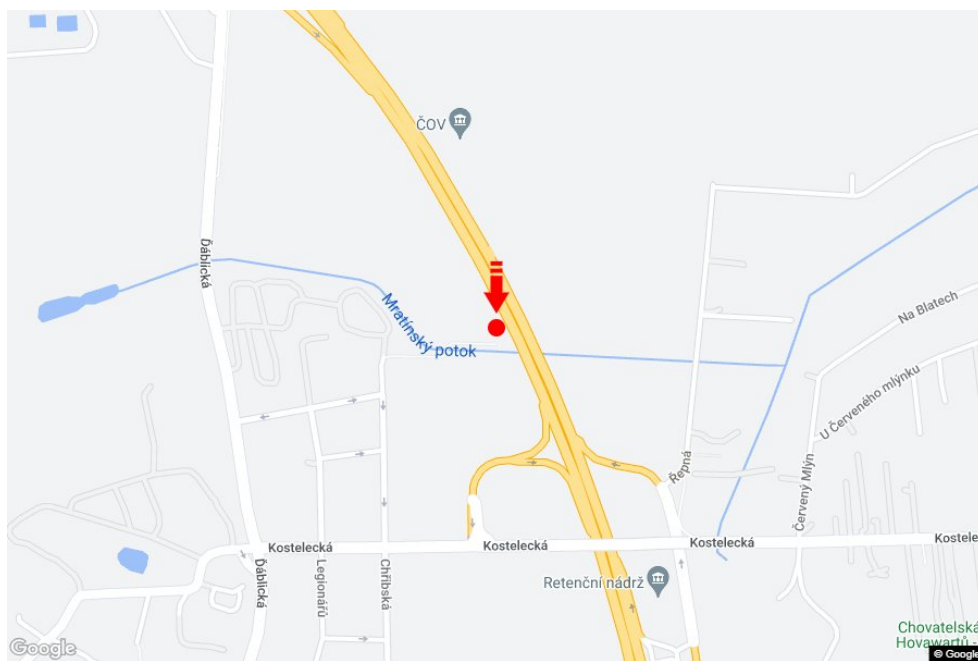

Tafel Nr.: **1411989**

Stadt: **Praha 08 - Ďáblice**
Bezirk: **Praha**
Region: **Hlavní město Praha**
Typ: **Bigboard**

Adresse: **Cínovecká /Ďáblická E55,I/8 příjezd od Teplic,D8,dc**
Koordinaten (WGS84): **50.1512672 N 14.4911269 E**
Größe: **960x360**

Panel-Standort

- ☐ Center
- ☒ Vorort
- ☐ Geschäftsviertel
- ☐ Wohngebiet
- ☐ Industriegebiet
- ☒ unbebaute Gebiete

Kommunikation

- ☐ Autobahn
- ☒ Fernverkehrsstraße
- ☐ Nebenstraße
- ☐ Straße
- ☒ Zufahrt
- ☐ Ausfahrt
- ☐ Parkplatz
- ☐ Fußgängerzone
- ☒ Kreuzung

Position

- ☒ senkrecht
- ☐ schräg
- ☐ parallel
- ☒ getrennt

Sichtweite

- ☐ bis zu 20 m
- ☐ 20 - 50 m
- ☐ 20 - 50 m
- ☒ über 100 m
- ☒ individuelle Beleuchtung