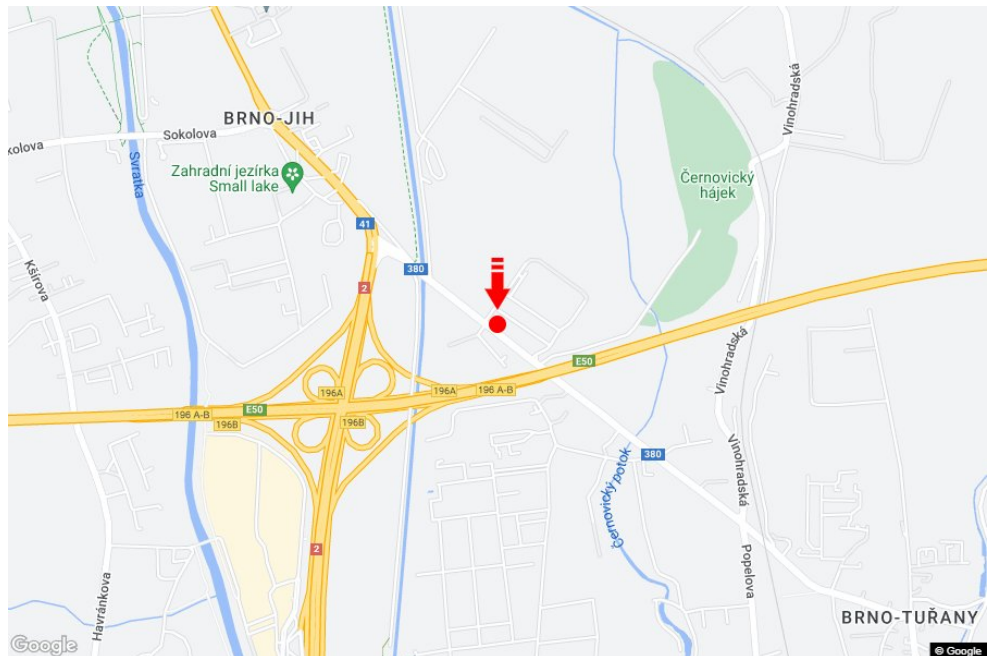

Tafel Nr.: **1412549**

Stadt: **Brno - Tuřany**
Bezirk: **Brno-město**
Region: **Jihomoravský kraj**
Typ: **Billboard**

Adresse: **Kaštanová MAKRO výjezd sm.letišť,zc**
Koordinaten (WGS84): **49.1613638 N 16.6373299 E**
Größe: **510x240**

Panel-Standort

- ☐ Center
- ☐ Vorort
- ☐ Geschäftsviertel
- ☐ Wohngebiet
- ☐ Industriegebiet
- ☐ unbebaute Gebiete

Kommunikation

- ☐ Autobahn
- ☐ Fernverkehrsstraße
- ☐ Nebenstraße
- ☒ Straße
- ☐ Zufahrt
- ☒ Ausfahrt
- ☒ Parkplatz
- ☒ Fußgängerzone
- ☐ Kreuzung

Position

- ☒ senkrecht
- ☐ schräg
- ☐ parallel
- ☐ getrennt

Sichtweite

- ☐ bis zu 20 m
- ☐ 20 - 50 m
- ☒ 20 - 50 m
- ☐ über 100 m
- ☐ individuelle Beleuchtung