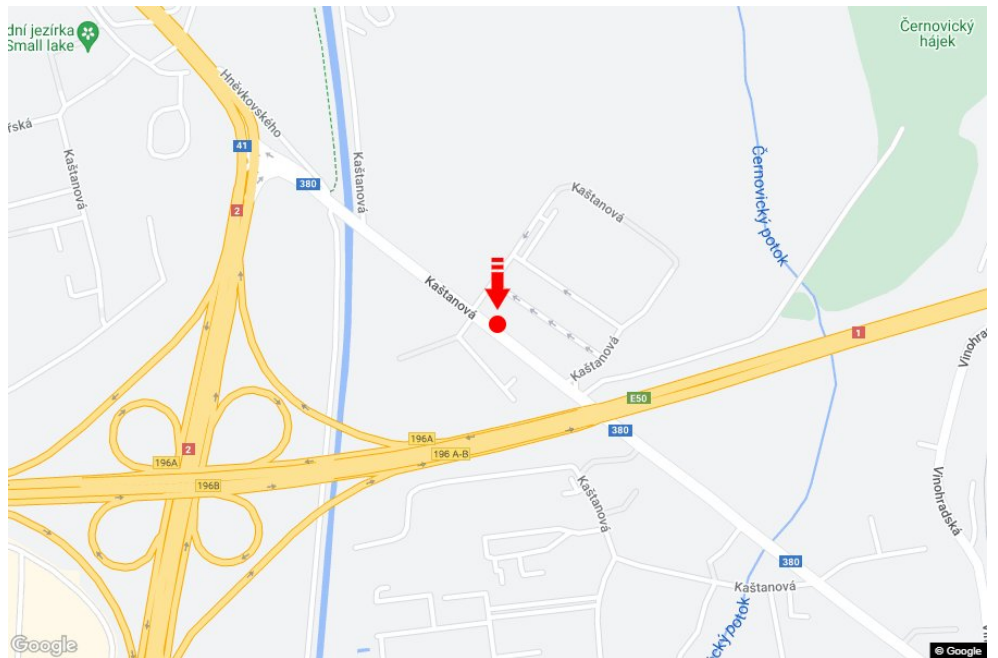

Tafel Nr.: **1412550**

Stadt: **Brno - Tuřany**
Bezirk: **Brno-město**
Region: **Jihomoravský kraj**
Typ: **Billboard**

Adresse: **Kaštanová MAKRO příjezd od letiště,dc**
Koordinaten (WGS84): **49.1613638 N 16.6373299 E**
Größe: **510x240**

Panel-Standort

- ☐ Center
- ☐ Vorort
- ☐ Geschäftsviertel
- ☐ Wohngebiet
- ☐ Industriegebiet
- ☐ unbebaute Gebiete

Kommunikation

- ☐ Autobahn
- ☐ Fernverkehrsstraße
- ☐ Nebenstraße
- ☐ Straße
- ☒ Zufahrt
- ☐ Ausfahrt
- ☒ Parkplatz
- ☒ Fußgängerzone
- ☐ Kreuzung

Position

- ☒ senkrecht
- ☐ schräg
- ☐ parallel
- ☐ getrennt

Sichtweite

- ☐ bis zu 20 m
- ☐ 20 - 50 m
- ☒ 20 - 50 m
- ☐ über 100 m
- ☐ individuelle Beleuchtung