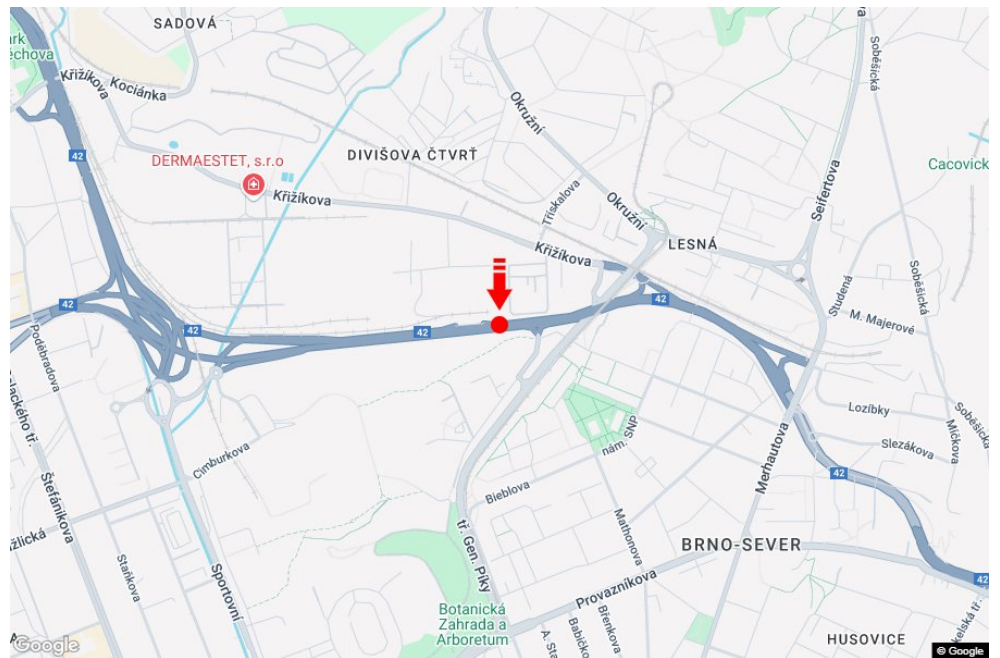

Tafel Nr.: **1413284**

Stadt: **Brno - Černá Pole**

Bezirk: **Brno-město**

Region: **Jihomoravský kraj**

Typ: **Double bigboard**

Adresse: **Porgesova /trž.Gen.Píky I/42
sm.Sportovní,zc**

Koordinaten (WGS84): **49.2203604 N 16.6168619 E**

Größe: **960x820**

Panel-Standort

- Center
- Vorort
- Geschäftsviertel
- Wohngebiet
- Industriegebiet
- unbebaute Gebiete

Kommunikation

- Autobahn
- Fernverkehrsstraße
- Nebenstraße
- Straße
- Zufahrt
- Ausfahrt
- Parkplatz
- Fußgängerzone
- Kreuzung

Position

- senkrecht
- schräg
- parallel
- getrennt

Sichtweite

- bis zu 20 m
- 20 - 50 m
- 20 - 50 m
- über 100 m
- individuelle Beleuchtung

Panelumgebung

- | | | | |
|---|---|---|---|
| <input type="checkbox"/> Öffentliche Verkehrsmittel | <input type="checkbox"/> ČD, ČSAD-Bahnhof | <input type="checkbox"/> Post | <input type="checkbox"/> PNS |
| <input type="checkbox"/> kulturelle Einrichtung | <input type="checkbox"/> Sportausrüstung | <input type="checkbox"/> medizinische Einrichtung | <input type="checkbox"/> Geschäfte |
| <input type="checkbox"/> Kaufhaus | <input type="checkbox"/> Supermarkt | <input checked="" type="checkbox"/> Tankstelle | <input type="checkbox"/> Schule Grundschule, Gymnasium, Universität |
| <input type="checkbox"/> Bank | <input type="checkbox"/> Restaurant | <input type="checkbox"/> Hotel | |