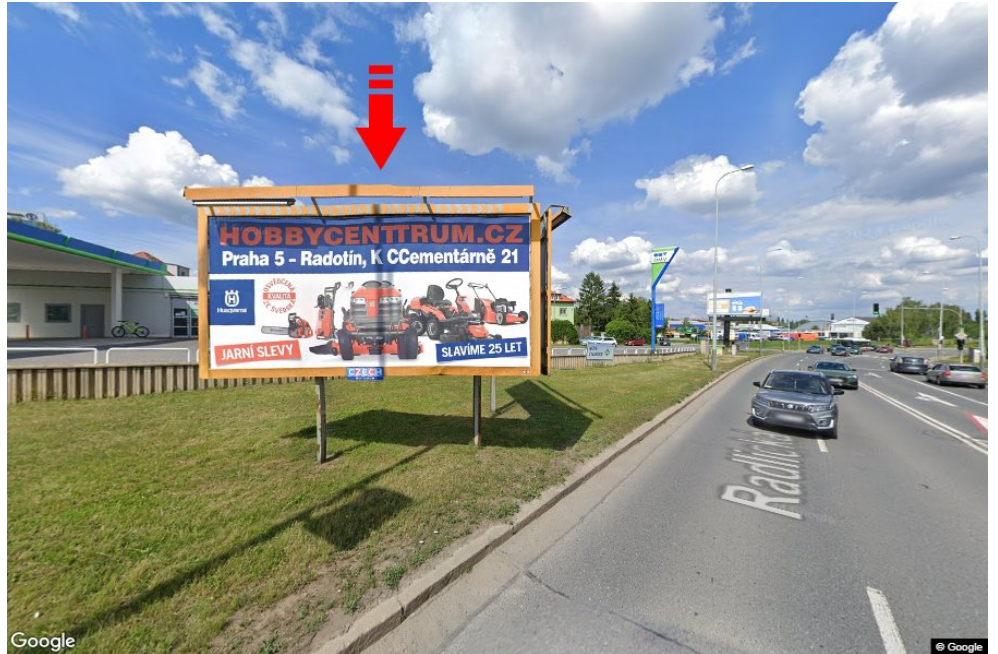

Panel-Standort

- Center
- Vorort
- Geschäftsviertel
- Wohngebiet
- Industriegebiet
- unbebaute Gebiete

Kommunikation

- Autobahn
- Fernverkehrsstraße
- Nebenstraße
- Straße
- Zufahrt
- Ausfahrt
- Parkplatz
- Fußgängerzone
- Kreuzung

Position

- senkrecht
- schräg
- parallel
- getrennt

Sichtweite

- bis zu 20 m
- 20 - 50 m
- 20 - 50 m
- über 100 m
- individuelle Beleuchtung

Panelumgebung

- | | | | |
|---|---|---|---|
| <input type="checkbox"/> Öffentliche Verkehrsmittel | <input type="checkbox"/> ČD, ČSAD-Bahnhof | <input type="checkbox"/> Post | <input type="checkbox"/> PNS |
| <input type="checkbox"/> kulturelle Einrichtung | <input checked="" type="checkbox"/> Sportausrüstung | <input type="checkbox"/> medizinische Einrichtung | <input checked="" type="checkbox"/> Geschäfte |
| <input type="checkbox"/> Kaufhaus | <input checked="" type="checkbox"/> Supermarkt | <input checked="" type="checkbox"/> Tankstelle | <input type="checkbox"/> Schule Grundschule, Gymnasium, Universität |
| <input type="checkbox"/> Bank | <input type="checkbox"/> Restaurant | <input type="checkbox"/> Hotel | |