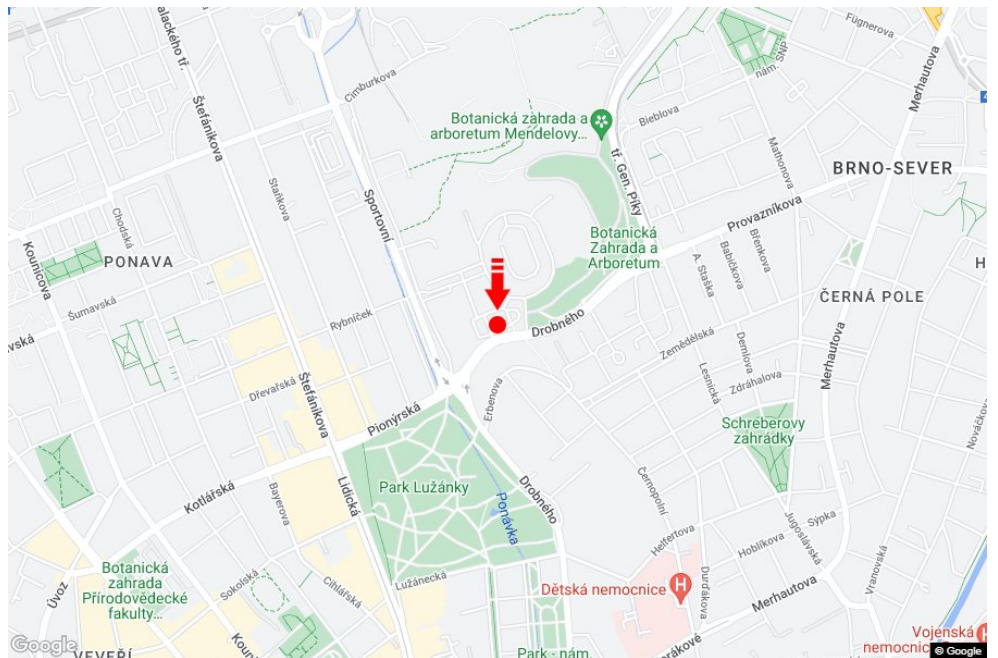

Tafel Nr.: **1413553**

Stadt: **Brno - Královo Pole**

Bezirk: **Brno-město**

Region: **Jihomoravský kraj**

Typ: **Billboard**

Adresse: **Drobného /Provozníkova
sm.Provozníkova,zc**

Koordinaten **49.2106839 N 16.6108342 E**
(WGS84):

Größe: **510x240**

Panel-Standort

- ☐ Center
- ☐ Vorort
- ☒ Geschäftsviertel
- ☒ Wohngebiet
- ☐ Industriegebiet
- ☐ unbebaute Gebiete

Kommunikation

- ☐ Autobahn
- ☐ Fernverkehrsstraße
- ☐ Nebenstraße
- ☒ Straße
- ☐ Zufahrt
- ☒ Ausfahrt
- ☒ Parkplatz
- ☒ Fußgängerzone
- ☐ Kreuzung

Position

- ☐ senkrecht
- ☐ schräg
- ☐ parallel
- ☐ getrennt

Sichtweite

- ☐ bis zu 20 m
- ☐ 20 - 50 m
- ☐ 20 - 50 m
- ☒ über 100 m
- ☐ individuelle Beleuchtung