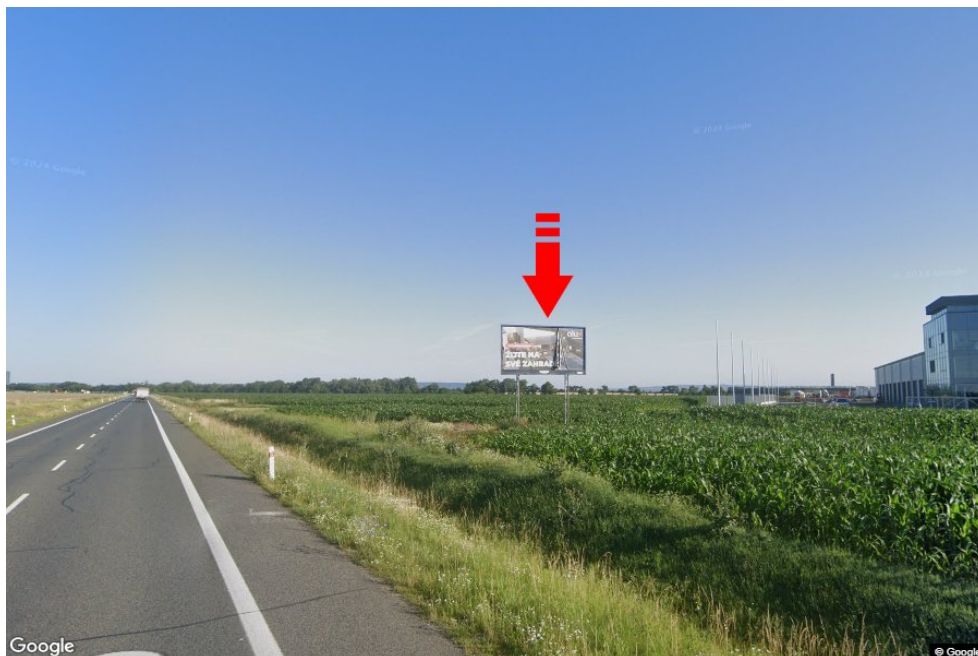

Tafel Nr.: **1413583**

Stadt: **I/53**
Bezirk: **Brno-venkov**
Region: **Jihomoravský kraj**
Typ: **Billboard**

Adresse: **obchvat Pohořelic sm. Znojmo**
Koordinaten (WGS84): **48.9719628 N 16.5031789 E**
Größe: **510x240**

Panel-Standort

- Center
- Vorort
- Geschäftsviertel
- Wohngebiet
- Industriegebiet
- unbebaute Gebiete

Kommunikation

- Autobahn
- Fernverkehrsstraße
- Nebenstraße
- Straße
- Zufahrt
- Ausfahrt
- Parkplatz
- Fußgängerzone
- Kreuzung

Position

- senkrecht
- schräg
- parallel
- getrennt

Sichtweite

- bis zu 20 m
- 20 - 50 m
- 20 - 50 m
- über 100 m
- individuelle Beleuchtung

Panelumgebung

- | | | | |
|---|---|---|---|
| <input type="checkbox"/> Öffentliche Verkehrsmittel | <input type="checkbox"/> ČD, ČSAD-Bahnhof | <input type="checkbox"/> Post | <input type="checkbox"/> PNS |
| <input type="checkbox"/> kulturelle Einrichtung | <input type="checkbox"/> Sportausrüstung | <input type="checkbox"/> medizinische Einrichtung | <input type="checkbox"/> Geschäfte |
| <input type="checkbox"/> Kaufhaus | <input type="checkbox"/> Supermarkt | <input type="checkbox"/> Tankstelle | <input type="checkbox"/> Schule Grundschule, Gymnasium, Universität |
| <input type="checkbox"/> Bank | <input type="checkbox"/> Restaurant | <input type="checkbox"/> Hotel | |