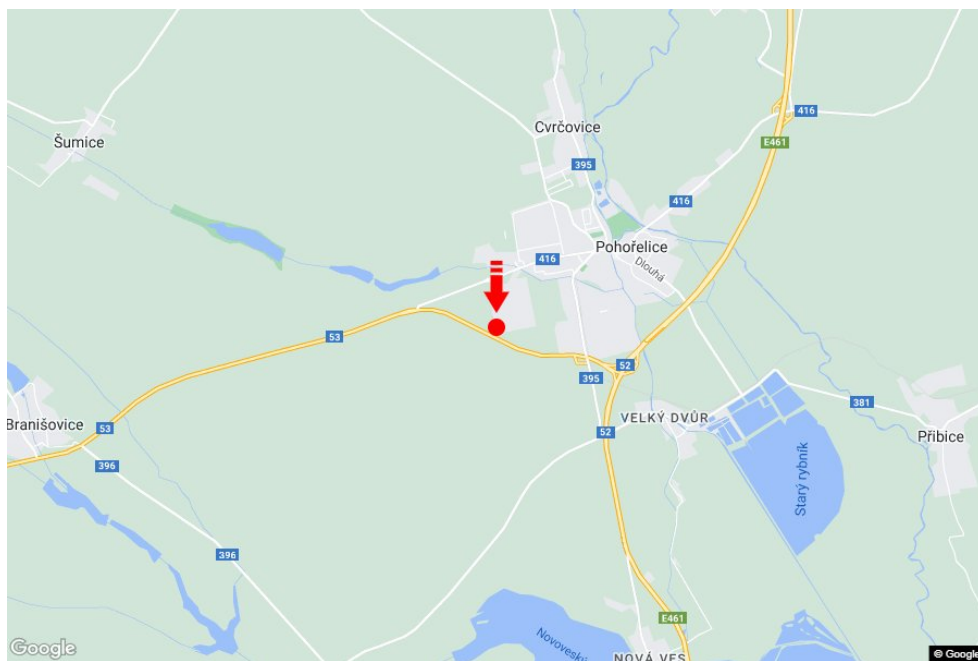

Tafel Nr.: **1413583**

Stadt: **I/53**
Bezirk: **Brno-venkov**
Region: **Jihomoravský kraj**
Typ: **Billboard**

Adresse: **obchvat Pohořelic sm. Znojmo**
Koordinaten (WGS84): **48.9719628 N 16.5031789 E**
Größe: **510x240**

Panel-Standort

- ☐ Center
- ☐ Vorort
- ☐ Geschäftsviertel
- ☐ Wohngebiet
- ☐ Industriegebiet
- ☐ unbebaute Gebiete

Kommunikation

- ☐ Autobahn
- ☐ Fernverkehrsstraße
- ☐ Nebenstraße
- ☐ Straße
- ☐ Zufahrt
- ☐ Ausfahrt
- ☐ Parkplatz
- ☐ Fußgängerzone
- ☐ Kreuzung

Position

- ☐ senkrecht
- ☐ schräg
- ☐ parallel
- ☐ getrennt

Sichtweite

- ☐ bis zu 20 m
- ☐ 20 - 50 m
- ☐ 20 - 50 m
- ☐ über 100 m
- ☐ individuelle Beleuchtung