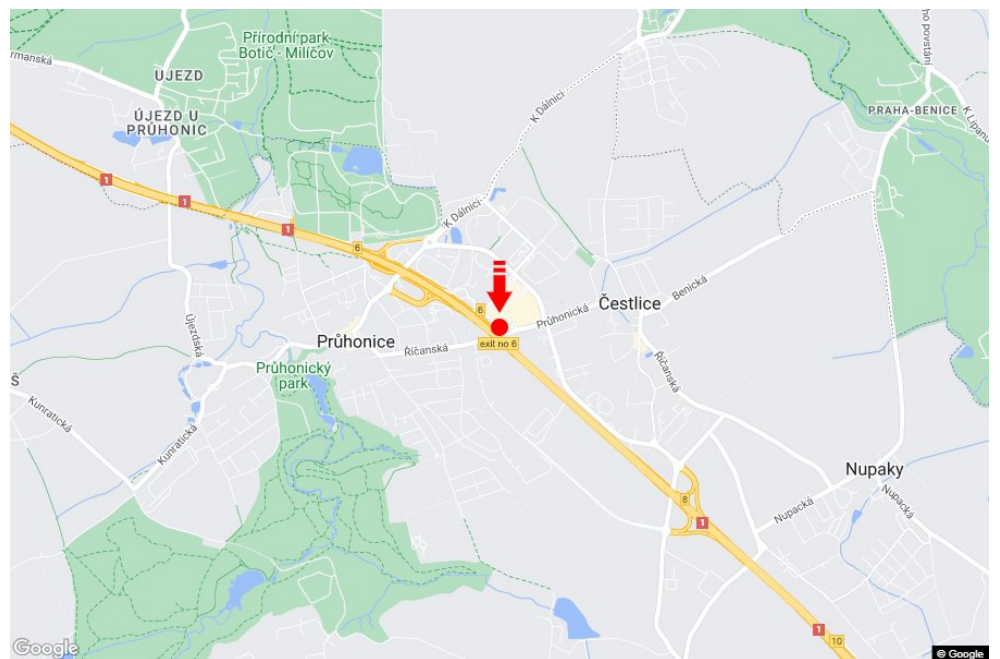

Tafel Nr.: **1415002**

Stadt: **D1 - 6.900**

Bezirk: **Praha-východ**

Region: **Středočeský kraj**

Typ: **Reklama na mostech**

Adresse: **Vyškov-Praha Čestlice**

Koordinaten
(WGS84): **50.0019858 N 14.5726386 E**

Größe: **10,5x1,2**

Panel-Standort

- ☐ Center
- ☐ Vorort
- ☐ Geschäftsviertel
- ☐ Wohngebiet
- ☐ Industriegebiet
- ☐ unbebaute Gebiete

Kommunikation

- ☒ Autobahn
- ☐ Fernverkehrsstraße
- ☐ Nebenstraße
- ☐ Straße
- ☐ Zufahrt
- ☐ Ausfahrt
- ☐ Parkplatz
- ☐ Fußgängerzone
- ☐ Kreuzung

Position

- ☐ senkrecht
- ☐ schräg
- ☐ parallel
- ☐ getrennt

Sichtweite

- ☐ bis zu 20 m
- ☐ 20 - 50 m
- ☐ 20 - 50 m
- ☒ über 100 m
- ☐ individuelle Beleuchtung