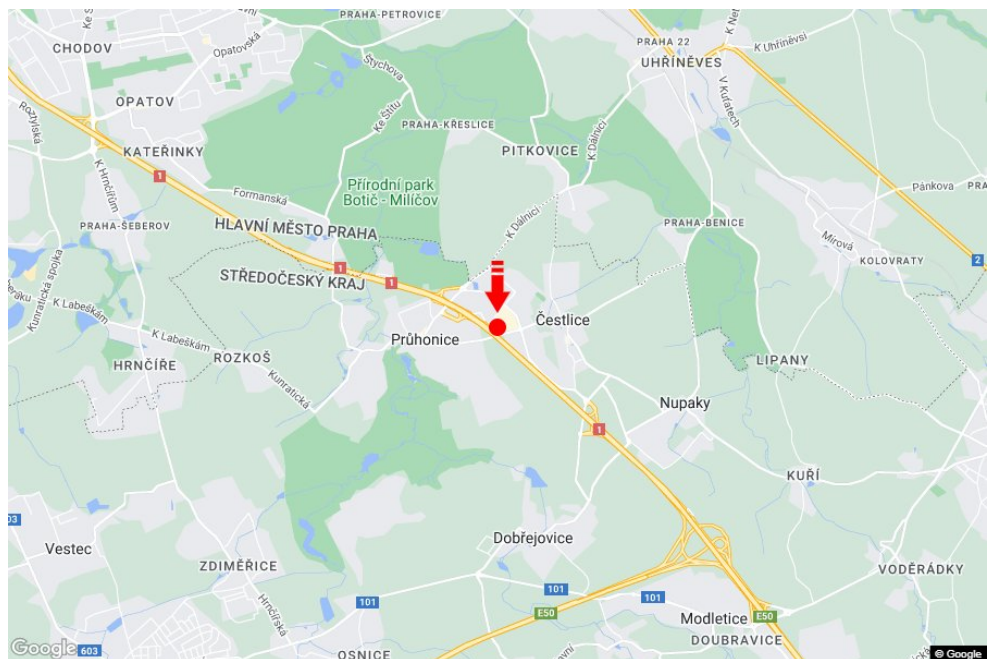

Tafel Nr.: **1415003**

Stadt: **D1 - 6.900**

Bezirk: **Praha-východ**

Region: **Středočeský kraj**

Typ: **Reklama na mostech**

Adresse: **Vyškov-Praha Čestlice**

Koordinaten (WGS84): **50.0019858 N 14.5726386 E**

Größe: **12x1,25**

Panel-Standort

- ☐ Center
- ☐ Vorort
- ☐ Geschäftsviertel
- ☐ Wohngebiet
- ☐ Industriegebiet
- ☐ unbebaute Gebiete

Kommunikation

- ☒ Autobahn
- ☐ Fernverkehrsstraße
- ☐ Nebenstraße
- ☐ Straße
- ☐ Zufahrt
- ☐ Ausfahrt
- ☐ Parkplatz
- ☐ Fußgängerzone
- ☐ Kreuzung

Position

- ☐ senkrecht
- ☐ schräg
- ☐ parallel
- ☐ getrennt

Sichtweite

- ☐ bis zu 20 m
- ☐ 20 - 50 m
- ☐ 20 - 50 m
- ☒ über 100 m
- ☐ individuelle Beleuchtung