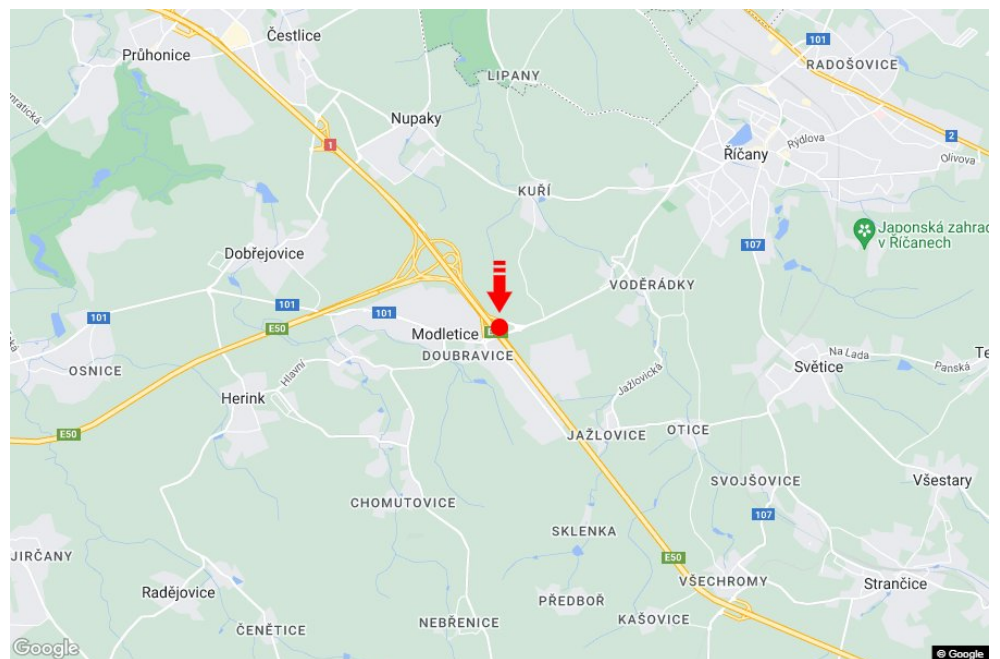

Tafel Nr.: **1415008**

Stadt: **D1 - 11.390**

Bezirk: **Praha-východ**

Region: **Středočeský kraj**

Typ: **Reklama na mostech**

Adresse: **Praha-Vyškov Modletice**

Koordinaten
(WGS84): **49.9731923 N 14.6153536 E**

Größe: **6x1,25**

Panel-Standort

- ☐ Center
- ☐ Vorort
- ☐ Geschäftsviertel
- ☐ Wohngebiet
- ☐ Industriegebiet
- ☐ unbebaute Gebiete

Kommunikation

- ☒ Autobahn
- ☐ Fernverkehrsstraße
- ☐ Nebenstraße
- ☐ Straße
- ☐ Zufahrt
- ☐ Ausfahrt
- ☐ Parkplatz
- ☐ Fußgängerzone
- ☐ Kreuzung

Position

- ☐ senkrecht
- ☐ schräg
- ☐ parallel
- ☐ getrennt

Sichtweite

- ☐ bis zu 20 m
- ☐ 20 - 50 m
- ☐ 20 - 50 m
- ☒ über 100 m
- ☐ individuelle Beleuchtung