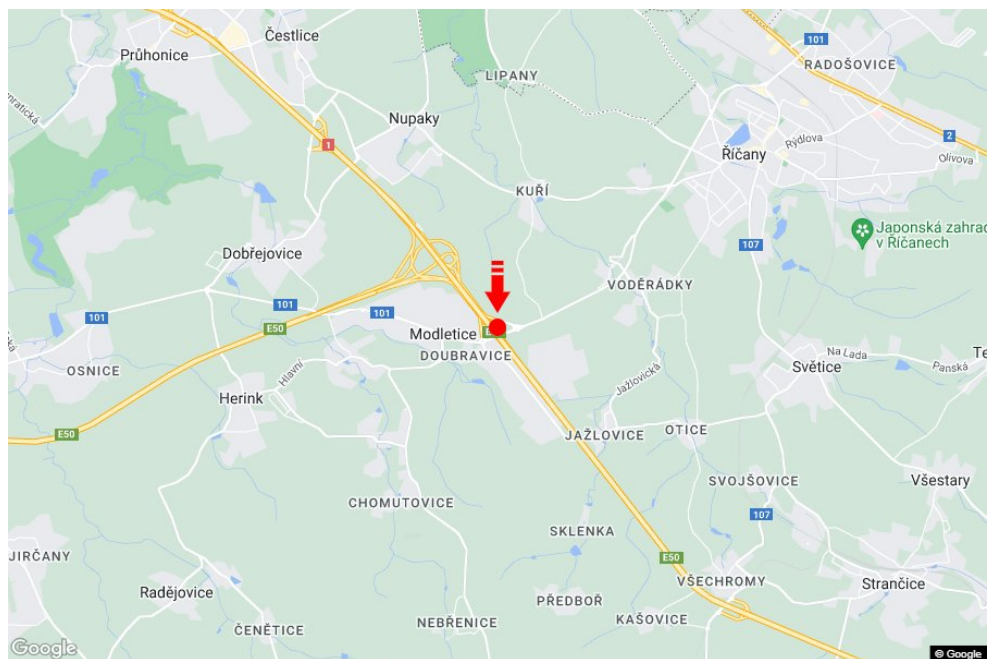

Tafel Nr.: **1415009**

Stadt: **D1 - 11.390**

Bezirk: **Praha-východ**

Region: **Středočeský kraj**

Typ: **Reklama na mostech**

Adresse: **Praha-Vyškov Modletice**

Koordinaten
(WGS84): **49.9731923 N 14.6153536 E**

Größe: **7,5x1,25**

Panel-Standort

- ☐ Center
- ☐ Vorort
- ☐ Geschäftsviertel
- ☐ Wohngebiet
- ☐ Industriegebiet
- ☐ unbebaute Gebiete

Kommunikation

- ☒ Autobahn
- ☐ Fernverkehrsstraße
- ☐ Nebenstraße
- ☐ Straße
- ☐ Zufahrt
- ☐ Ausfahrt
- ☐ Parkplatz
- ☐ Fußgängerzone
- ☐ Kreuzung

Position

- ☐ senkrecht
- ☐ schräg
- ☐ parallel
- ☐ getrennt

Sichtweite

- ☐ bis zu 20 m
- ☐ 20 - 50 m
- ☐ 20 - 50 m
- ☒ über 100 m
- ☐ individuelle Beleuchtung