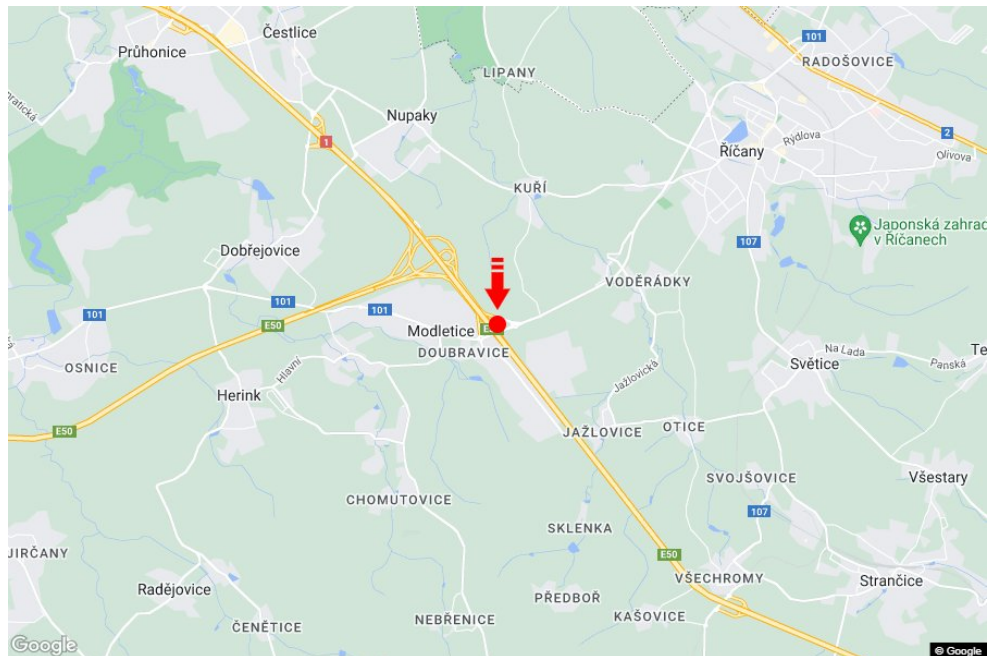

Tafel Nr.: **1415010**

Stadt: **D1 - 11.390**

Bezirk: **Praha-východ**

Region: **Středočeský kraj**

Typ: **Reklama na mostech**

Adresse: **Vyškov-Praha Modletice**

Koordinaten
(WGS84): **49.9731824 N 14.615775 E**

Größe: **6x1,25**

Panel-Standort

- ☐ Center
- ☐ Vorort
- ☐ Geschäftsviertel
- ☐ Wohngebiet
- ☐ Industriegebiet
- ☐ unbebaute Gebiete

Kommunikation

- ☒ Autobahn
- ☐ Fernverkehrsstraße
- ☐ Nebenstraße
- ☐ Straße
- ☐ Zufahrt
- ☐ Ausfahrt
- ☐ Parkplatz
- ☐ Fußgängerzone
- ☐ Kreuzung

Position

- ☐ senkrecht
- ☐ schräg
- ☐ parallel
- ☐ getrennt

Sichtweite

- ☐ bis zu 20 m
- ☐ 20 - 50 m
- ☐ 20 - 50 m
- ☒ über 100 m
- ☐ individuelle Beleuchtung