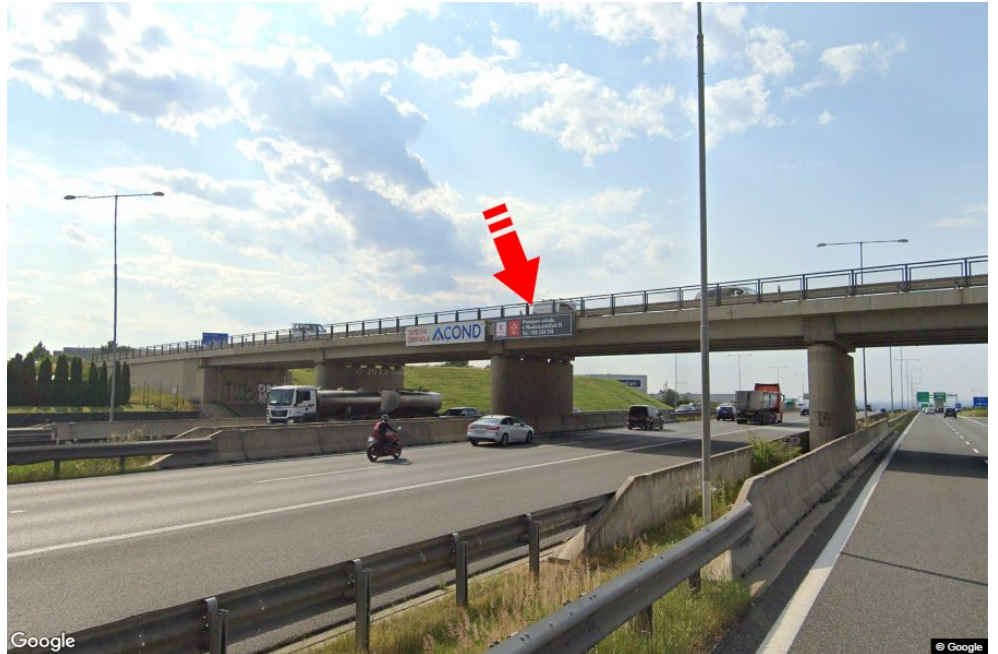

Tafel Nr.: **1415010**

Stadt: **D1 - 11.390**

Bezirk: **Praha-východ**

Region: **Středočeský kraj**

Typ: **Reklama na mostech**

Adresse: **Vyškov-Praha Modletice**

Koordinaten
(WGS84): **49.9731824 N 14.615775 E**

Größe: **6x1,25**

Panel-Standort

- Center
- Vorort
- Geschäftsviertel
- Wohngebiet
- Industriegebiet
- unbebaute Gebiete

Kommunikation

- Autobahn
- Fernverkehrsstraße
- Nebenstraße
- Straße
- Zufahrt
- Ausfahrt
- Parkplatz
- Fußgängerzone
- Kreuzung

Position

- senkrecht
- schräg
- parallel
- getrennt

Sichtweite

- bis zu 20 m
- 20 - 50 m
- 20 - 50 m
- über 100 m
- individuelle Beleuchtung

Panelumgebung

- | | | | |
|---|---|---|---|
| <input type="checkbox"/> Öffentliche Verkehrsmittel | <input type="checkbox"/> ČD, ČSAD-Bahnhof | <input type="checkbox"/> Post | <input type="checkbox"/> PNS |
| <input type="checkbox"/> kulturelle Einrichtung | <input type="checkbox"/> Sportausrüstung | <input type="checkbox"/> medizinische Einrichtung | <input type="checkbox"/> Geschäfte |
| <input type="checkbox"/> Kaufhaus | <input type="checkbox"/> Supermarkt | <input type="checkbox"/> Tankstelle | <input type="checkbox"/> Schule Grundschule, Gymnasium, Universität |
| <input type="checkbox"/> Bank | <input type="checkbox"/> Restaurant | <input type="checkbox"/> Hotel | |