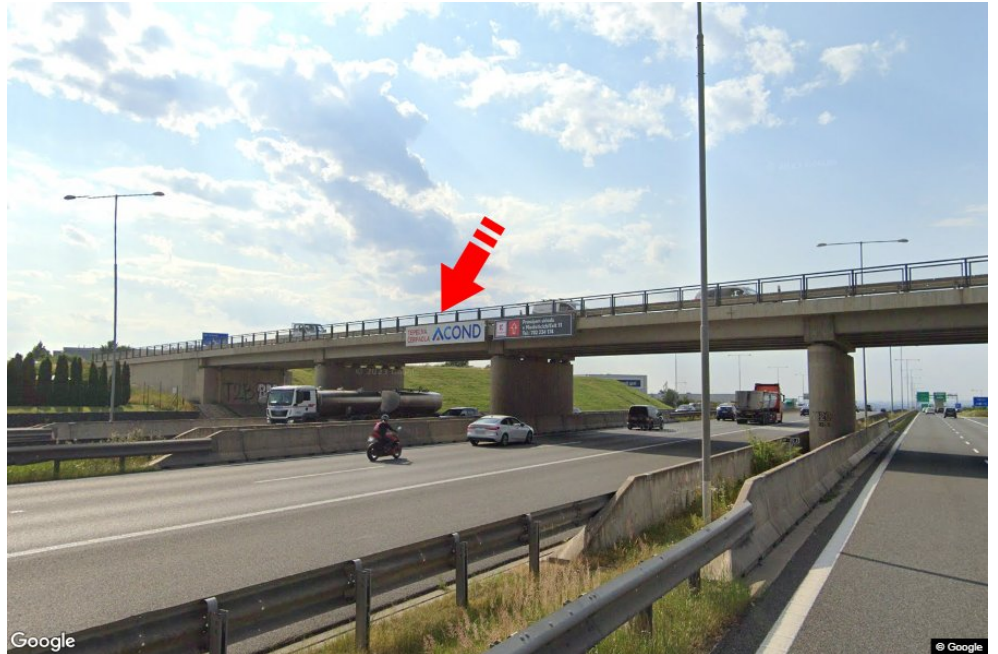

Tafel Nr.: **1415011**

Stadt: **D1 - 11.390**

Bezirk: **Praha-východ**

Region: **Středočeský kraj**

Typ: **Reklama na mostech**

Adresse: **Vyškov-Praha Modletice**

Koordinaten
(WGS84): **49.9731824 N 14.615775 E**

Größe: **7,5x1,25**

Panel-Standort

- Center
- Vorort
- Geschäftsviertel
- Wohngebiet
- Industriegebiet
- unbebaute Gebiete

Kommunikation

- Autobahn
- Fernverkehrsstraße
- Nebenstraße
- Straße
- Zufahrt
- Ausfahrt
- Parkplatz
- Fußgängerzone
- Kreuzung

Position

- senkrecht
- schräg
- parallel
- getrennt

Sichtweite

- bis zu 20 m
- 20 - 50 m
- 20 - 50 m
- über 100 m
- individuelle Beleuchtung

Panelumgebung

- | | | | |
|---|---|---|---|
| <input type="checkbox"/> Öffentliche Verkehrsmittel | <input type="checkbox"/> ČD, ČSAD-Bahnhof | <input type="checkbox"/> Post | <input type="checkbox"/> PNS |
| <input type="checkbox"/> kulturelle Einrichtung | <input type="checkbox"/> Sportausrüstung | <input type="checkbox"/> medizinische Einrichtung | <input type="checkbox"/> Geschäfte |
| <input type="checkbox"/> Kaufhaus | <input type="checkbox"/> Supermarkt | <input type="checkbox"/> Tankstelle | <input type="checkbox"/> Schule Grundschule, Gymnasium, Universität |
| <input type="checkbox"/> Bank | <input type="checkbox"/> Restaurant | <input type="checkbox"/> Hotel | |