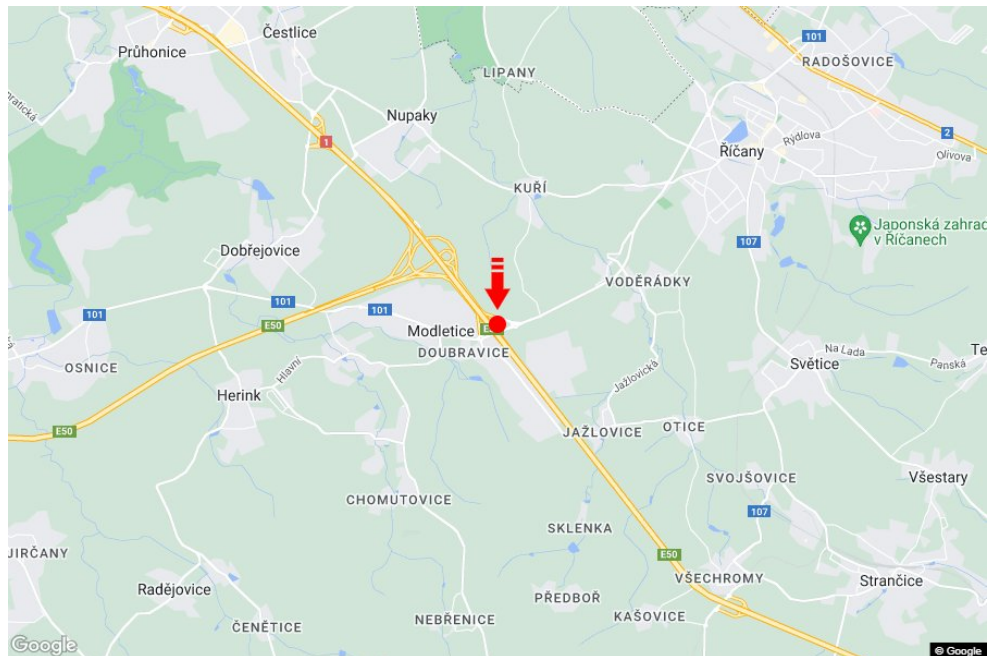

Tafel Nr.: **1415011**

Stadt: **D1 - 11.390**

Bezirk: **Praha-východ**

Region: **Středočeský kraj**

Typ: **Reklama na mostech**

Adresse: **Vyškov-Praha Modletice**

Koordinaten
(WGS84): **49.9731824 N 14.615775 E**

Größe: **7,5x1,25**

Panel-Standort

- ☐ Center
- ☐ Vorort
- ☐ Geschäftsviertel
- ☐ Wohngebiet
- ☐ Industriegebiet
- ☐ unbebaute Gebiete

Kommunikation

- ☒ Autobahn
- ☐ Fernverkehrsstraße
- ☐ Nebenstraße
- ☐ Straße
- ☐ Zufahrt
- ☐ Ausfahrt
- ☐ Parkplatz
- ☐ Fußgängerzone
- ☐ Kreuzung

Position

- ☐ senkrecht
- ☐ schräg
- ☐ parallel
- ☐ getrennt

Sichtweite

- ☐ bis zu 20 m
- ☐ 20 - 50 m
- ☐ 20 - 50 m
- ☒ über 100 m
- ☐ individuelle Beleuchtung