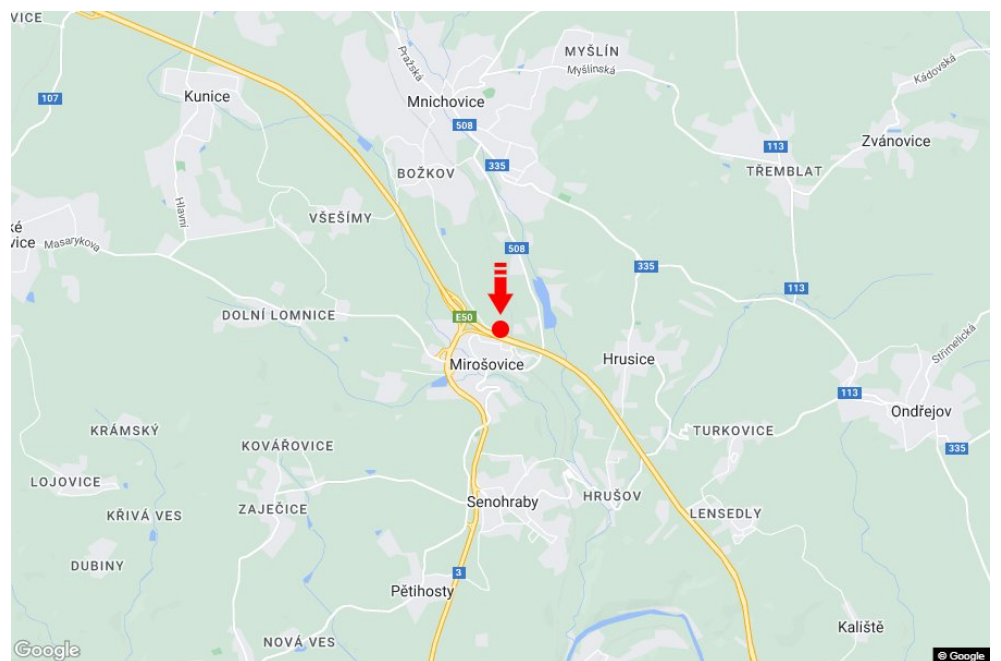

Tafel Nr.: **1415012**

Stadt: **D1 - 21.700**

Bezirk: **Praha-východ**

Region: **Středočeský kraj**

Typ: **Reklama na mostech**

Adresse: **Praha-Vyškov Mirošovice**

Koordinaten
(WGS84): **49.9119711 N 14.7178157 E**

Größe: **7,5x1,25**

Panel-Standort

- ☐ Center
- ☐ Vorort
- ☐ Geschäftsviertel
- ☐ Wohngebiet
- ☐ Industriegebiet
- ☐ unbebaute Gebiete

Kommunikation

- ☒ Autobahn
- ☐ Fernverkehrsstraße
- ☐ Nebenstraße
- ☐ Straße
- ☐ Zufahrt
- ☐ Ausfahrt
- ☐ Parkplatz
- ☐ Fußgängerzone
- ☐ Kreuzung

Position

- ☐ senkrecht
- ☐ schräg
- ☐ parallel
- ☐ getrennt

Sichtweite

- ☐ bis zu 20 m
- ☐ 20 - 50 m
- ☐ 20 - 50 m
- ☒ über 100 m
- ☐ individuelle Beleuchtung