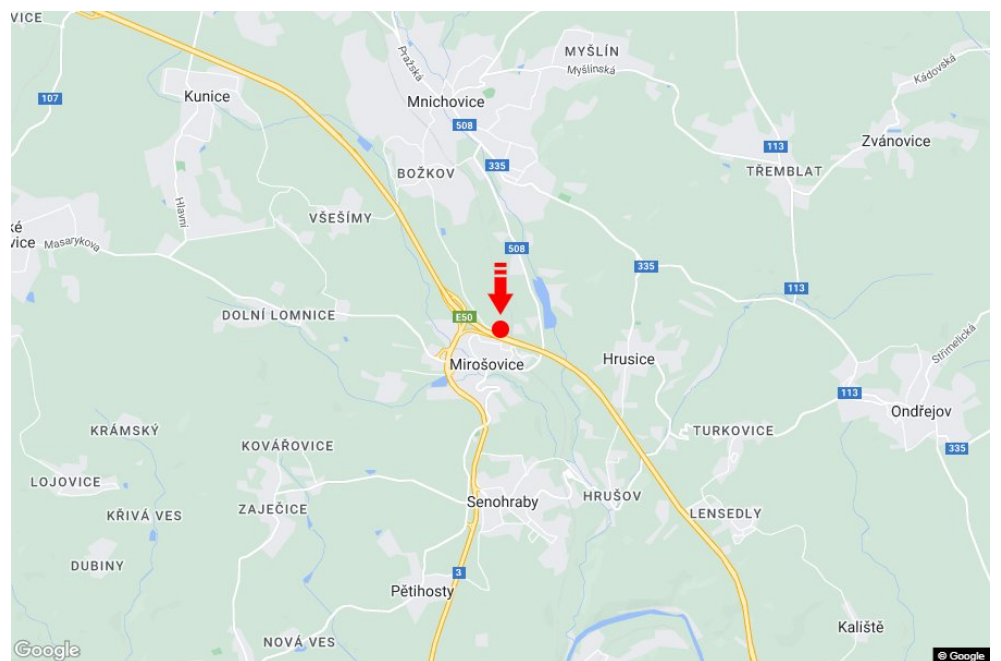

Tafel Nr.: **1415013**

Stadt: **D1 - 21.700**

Bezirk: **Praha-východ**

Region: **Středočeský kraj**

Typ: **Reklama na mostech**

Adresse: **Praha-Vyškov Mirošovice**

Koordinaten
(WGS84): **49.9119711 N 14.7178157 E**

Größe: **9x1,25**

Panel-Standort

- ☐ Center
- ☐ Vorort
- ☐ Geschäftsviertel
- ☐ Wohngebiet
- ☐ Industriegebiet
- ☐ unbebaute Gebiete

Kommunikation

- ☒ Autobahn
- ☐ Fernverkehrsstraße
- ☐ Nebenstraße
- ☐ Straße
- ☐ Zufahrt
- ☐ Ausfahrt
- ☐ Parkplatz
- ☐ Fußgängerzone
- ☐ Kreuzung

Position

- ☐ senkrecht
- ☐ schräg
- ☐ parallel
- ☐ getrennt

Sichtweite

- ☐ bis zu 20 m
- ☐ 20 - 50 m
- ☐ 20 - 50 m
- ☒ über 100 m
- ☐ individuelle Beleuchtung