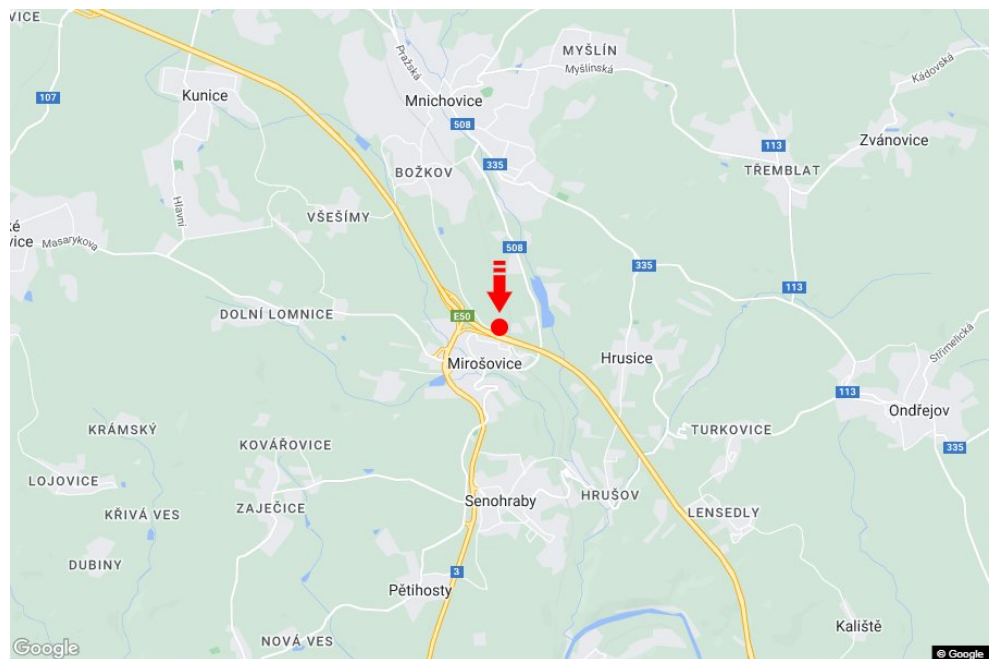

Tafel Nr.: **1415014**

Stadt: **D1 - 21.700**

Bezirk: **Praha-východ**

Region: **Středočeský kraj**

Typ: **Reklama na mostech**

Adresse: **Vyškov-Praha Mirošovice**

Koordinaten
(WGS84): **49.9120526 N 14.7178826 E**

Größe: **7,5x1,25**

Panel-Standort

- ☐ Center
- ☐ Vorort
- ☐ Geschäftsviertel
- ☐ Wohngebiet
- ☐ Industriegebiet
- ☐ unbebaute Gebiete

Kommunikation

- ☒ Autobahn
- ☐ Fernverkehrsstraße
- ☐ Nebenstraße
- ☐ Straße
- ☐ Zufahrt
- ☐ Ausfahrt
- ☐ Parkplatz
- ☐ Fußgängerzone
- ☐ Kreuzung

Position

- ☐ senkrecht
- ☐ schräg
- ☐ parallel
- ☐ getrennt

Sichtweite

- ☐ bis zu 20 m
- ☐ 20 - 50 m
- ☐ 20 - 50 m
- ☒ über 100 m
- ☐ individuelle Beleuchtung