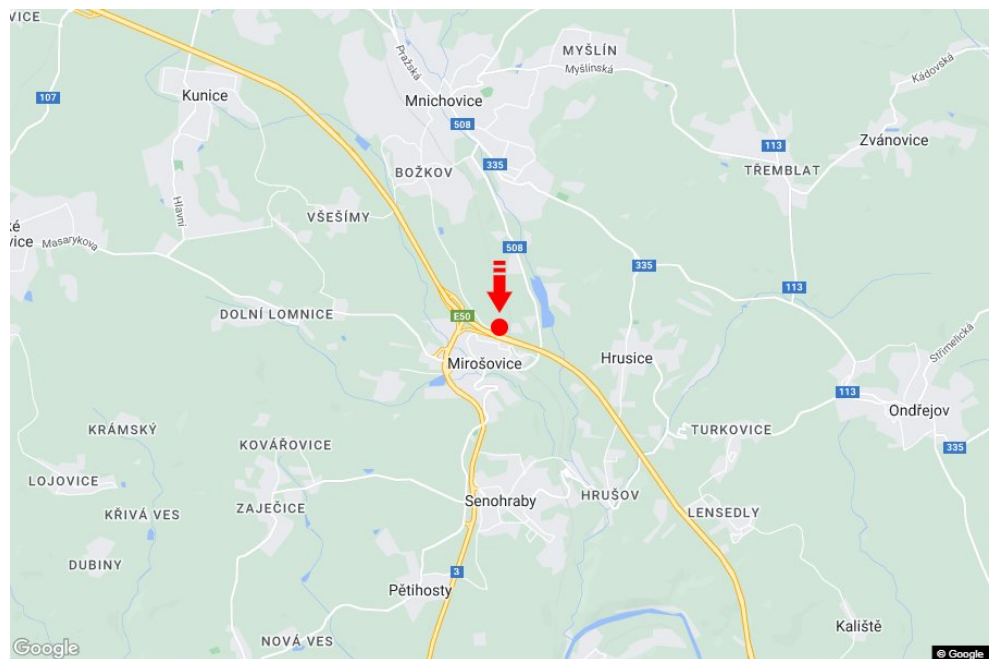

Tafel Nr.: **1415015**

Stadt: **D1 - 21.700**

Bezirk: **Praha-východ**

Region: **Středočeský kraj**

Typ: **Reklama na mostech**

Adresse: **Vyškov-Praha Mirošovice**

Koordinaten
(WGS84): **49.9120526 N 14.7178826 E**

Größe: **7,5x1,25**

Panel-Standort

- ☐ Center
- ☐ Vorort
- ☐ Geschäftsviertel
- ☐ Wohngebiet
- ☐ Industriegebiet
- ☐ unbebaute Gebiete

Kommunikation

- ☒ Autobahn
- ☐ Fernverkehrsstraße
- ☐ Nebenstraße
- ☐ Straße
- ☐ Zufahrt
- ☐ Ausfahrt
- ☐ Parkplatz
- ☐ Fußgängerzone
- ☐ Kreuzung

Position

- ☐ senkrecht
- ☐ schräg
- ☐ parallel
- ☐ getrennt

Sichtweite

- ☐ bis zu 20 m
- ☐ 20 - 50 m
- ☐ 20 - 50 m
- ☒ über 100 m
- ☐ individuelle Beleuchtung