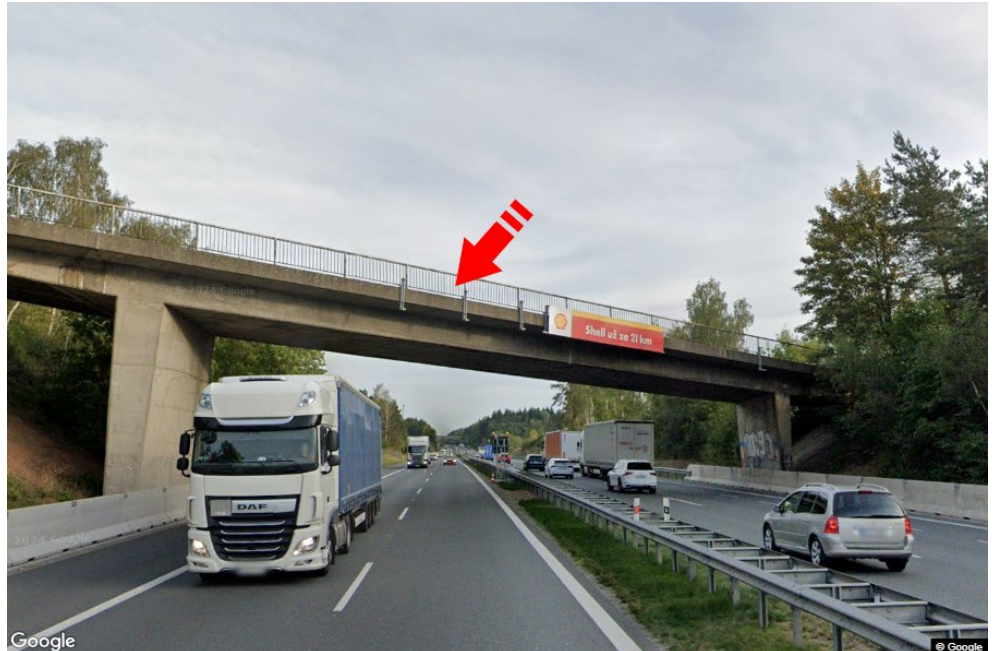

Tafel Nr.: **1415021**

Stadt: **D1 - 23.400**

Bezirk: **Praha-východ**

Region: **Středočeský kraj**

Typ: **Reklama na mostech**

Adresse: **Praha-Vyškov Hrusice**

Koordinaten
(WGS84): **49.9034684 N 14.7365383 E**

Größe: **7,5x1,25**

Panel-Standort

- Center
- Vorort
- Geschäftsviertel
- Wohngebiet
- Industriegebiet
- unbebaute Gebiete

Kommunikation

- Autobahn
- Fernverkehrsstraße
- Nebenstraße
- Straße
- Zufahrt
- Ausfahrt
- Parkplatz
- Fußgängerzone
- Kreuzung

Position

- senkrecht
- schräg
- parallel
- getrennt

Sichtweite

- bis zu 20 m
- 20 - 50 m
- 20 - 50 m
- über 100 m
- individuelle Beleuchtung

Panelumgebung

- | | | | |
|---|---|---|---|
| <input type="checkbox"/> Öffentliche Verkehrsmittel | <input type="checkbox"/> ČD, ČSAD-Bahnhof | <input type="checkbox"/> Post | <input type="checkbox"/> PNS |
| <input type="checkbox"/> kulturelle Einrichtung | <input type="checkbox"/> Sportausrüstung | <input type="checkbox"/> medizinische Einrichtung | <input type="checkbox"/> Geschäfte |
| <input type="checkbox"/> Kaufhaus | <input type="checkbox"/> Supermarkt | <input type="checkbox"/> Tankstelle | <input type="checkbox"/> Schule Grundschule, Gymnasium, Universität |
| <input type="checkbox"/> Bank | <input type="checkbox"/> Restaurant | <input type="checkbox"/> Hotel | |