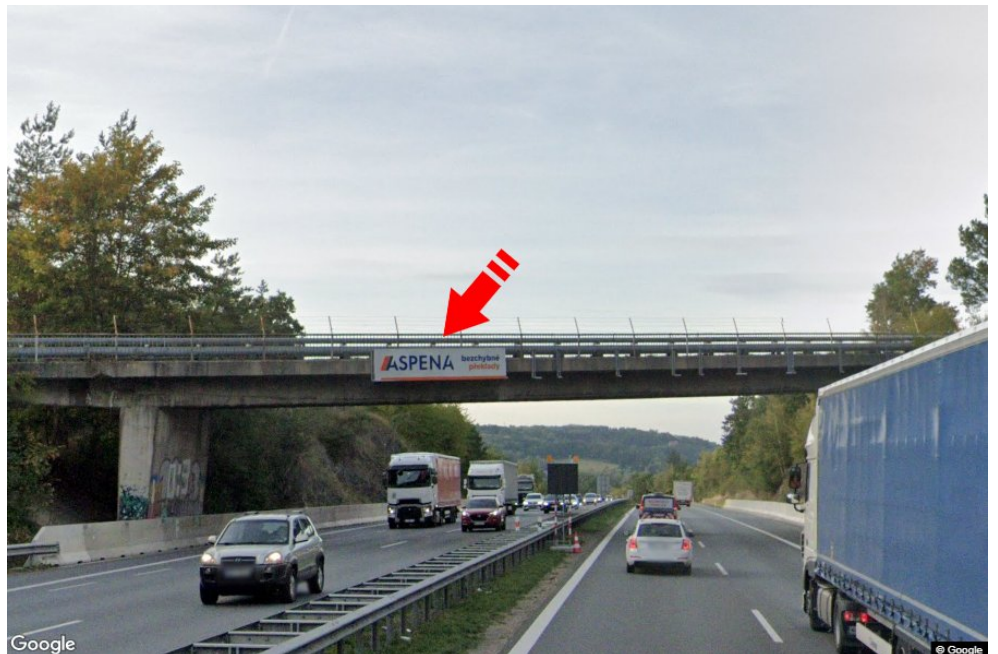

Tafel Nr.: **1415023**

Stadt: **D1 - 23.400**

Bezirk: **Praha-východ**

Region: **Středočeský kraj**

Typ: **Reklama na mostech**

Adresse: **Vyškov-Praha Hrusice**

Koordinaten (WGS84): **49.9034511 N 14.7366724 E**

Größe: **7,5x1,25**

Panel-Standort

- Center
- Vorort
- Geschäftsviertel
- Wohngebiet
- Industriegebiet
- unbebaute Gebiete

Kommunikation

- Autobahn
- Fernverkehrsstraße
- Nebenstraße
- Straße
- Zufahrt
- Ausfahrt
- Parkplatz
- Fußgängerzone
- Kreuzung

Position

- senkrecht
- schräg
- parallel
- getrennt

Sichtweite

- bis zu 20 m
- 20 - 50 m
- 20 - 50 m
- über 100 m
- individuelle Beleuchtung

Panelumgebung

- | | | | |
|---|---|---|---|
| <input type="checkbox"/> Öffentliche Verkehrsmittel | <input type="checkbox"/> ČD, ČSAD-Bahnhof | <input type="checkbox"/> Post | <input type="checkbox"/> PNS |
| <input type="checkbox"/> kulturelle Einrichtung | <input type="checkbox"/> Sportausrüstung | <input type="checkbox"/> medizinische Einrichtung | <input type="checkbox"/> Geschäfte |
| <input type="checkbox"/> Kaufhaus | <input type="checkbox"/> Supermarkt | <input type="checkbox"/> Tankstelle | <input type="checkbox"/> Schule Grundschule, Gymnasium, Universität |
| <input type="checkbox"/> Bank | <input type="checkbox"/> Restaurant | <input type="checkbox"/> Hotel | |