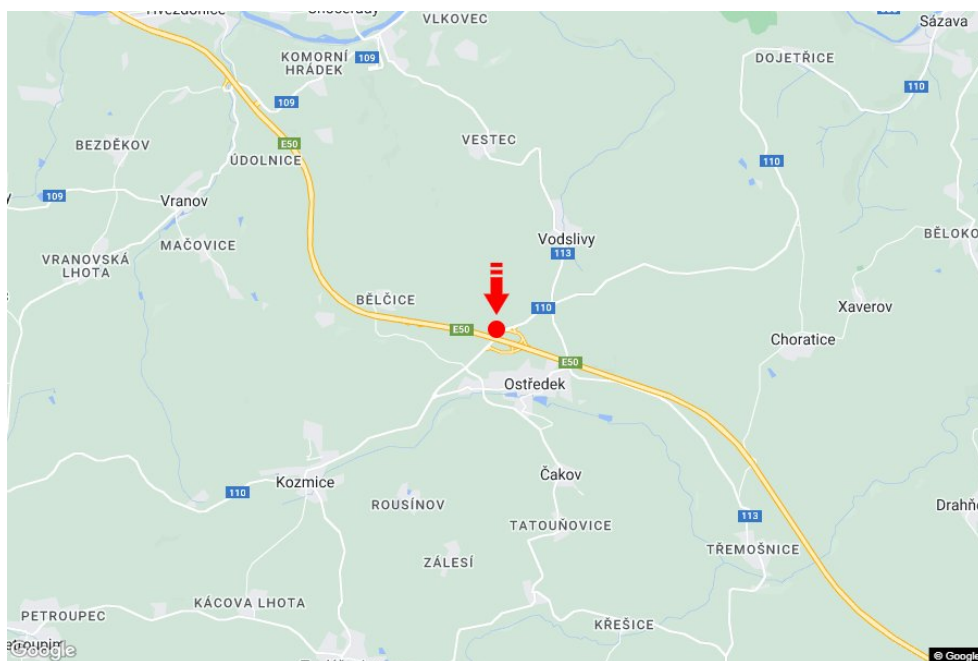

Tafel Nr.: **1415030**

Stadt: **D1 - 33.850**

Bezirk: **Benešov**

Region: **Středočeský kraj**

Typ: **Reklama na mostech**

Adresse: **Vyškov-Praha Ostředek**

Koordinaten
(WGS84): **49.839424 N 14.826241 E**

Größe: **7,5x1,25**

Panel-Standort

- ☐ Center
- ☐ Vorort
- ☐ Geschäftsviertel
- ☐ Wohngebiet
- ☐ Industriegebiet
- ☐ unbebaute Gebiete

Kommunikation

- ☒ Autobahn
- ☐ Fernverkehrsstraße
- ☐ Nebenstraße
- ☐ Straße
- ☐ Zufahrt
- ☐ Ausfahrt
- ☐ Parkplatz
- ☐ Fußgängerzone
- ☐ Kreuzung

Position

- ☐ senkrecht
- ☐ schräg
- ☐ parallel
- ☐ getrennt

Sichtweite

- ☐ bis zu 20 m
- ☐ 20 - 50 m
- ☐ 20 - 50 m
- ☒ über 100 m
- ☐ individuelle Beleuchtung