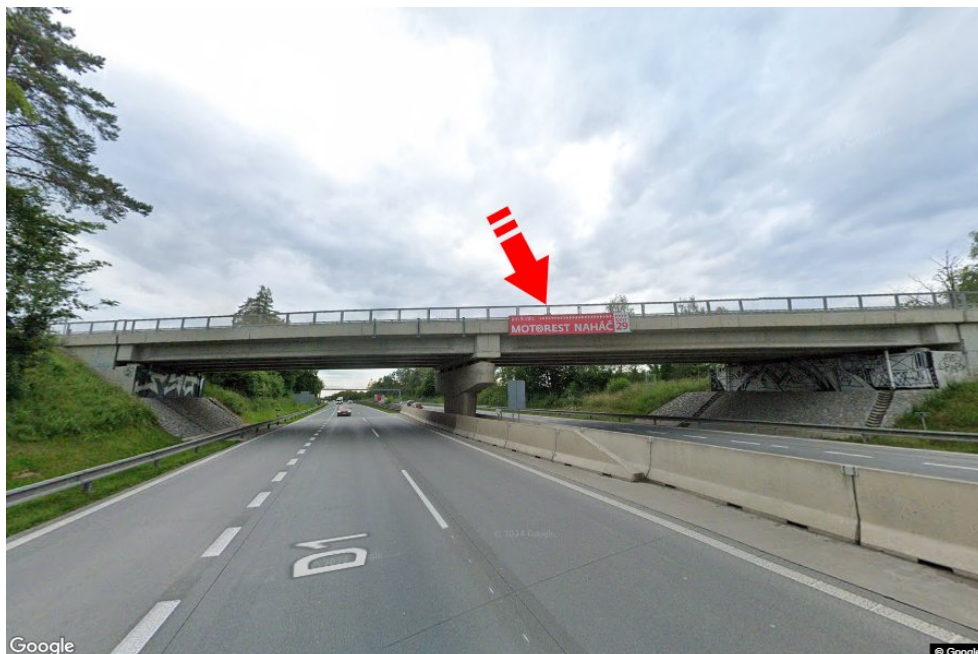

Tafel Nr.: **1415030**

Stadt: **D1 - 33.850**

Bezirk: **Benešov**

Region: **Středočeský kraj**

Typ: **Reklama na mostech**

Adresse: **Vyškov-Praha Ostředek**

Koordinaten
(WGS84): **49.839424 N 14.826241 E**

Größe: **7,5x1,25**

Panel-Standort

- Center
- Vorort
- Geschäftsviertel
- Wohngebiet
- Industriegebiet
- unbebaute Gebiete

Kommunikation

- Autobahn
- Fernverkehrsstraße
- Nebenstraße
- Straße
- Zufahrt
- Ausfahrt
- Parkplatz
- Fußgängerzone
- Kreuzung

Position

- senkrecht
- schräg
- parallel
- getrennt

Sichtweite

- bis zu 20 m
- 20 - 50 m
- 20 - 50 m
- über 100 m
- individuelle Beleuchtung

Panelumgebung

- | | | | |
|---|---|---|---|
| <input type="checkbox"/> Öffentliche Verkehrsmittel | <input type="checkbox"/> ČD, ČSAD-Bahnhof | <input type="checkbox"/> Post | <input type="checkbox"/> PNS |
| <input type="checkbox"/> kulturelle Einrichtung | <input type="checkbox"/> Sportausrüstung | <input type="checkbox"/> medizinische Einrichtung | <input type="checkbox"/> Geschäfte |
| <input type="checkbox"/> Kaufhaus | <input type="checkbox"/> Supermarkt | <input type="checkbox"/> Tankstelle | <input type="checkbox"/> Schule Grundschule, Gymnasium, Universität |
| <input type="checkbox"/> Bank | <input type="checkbox"/> Restaurant | <input type="checkbox"/> Hotel | |