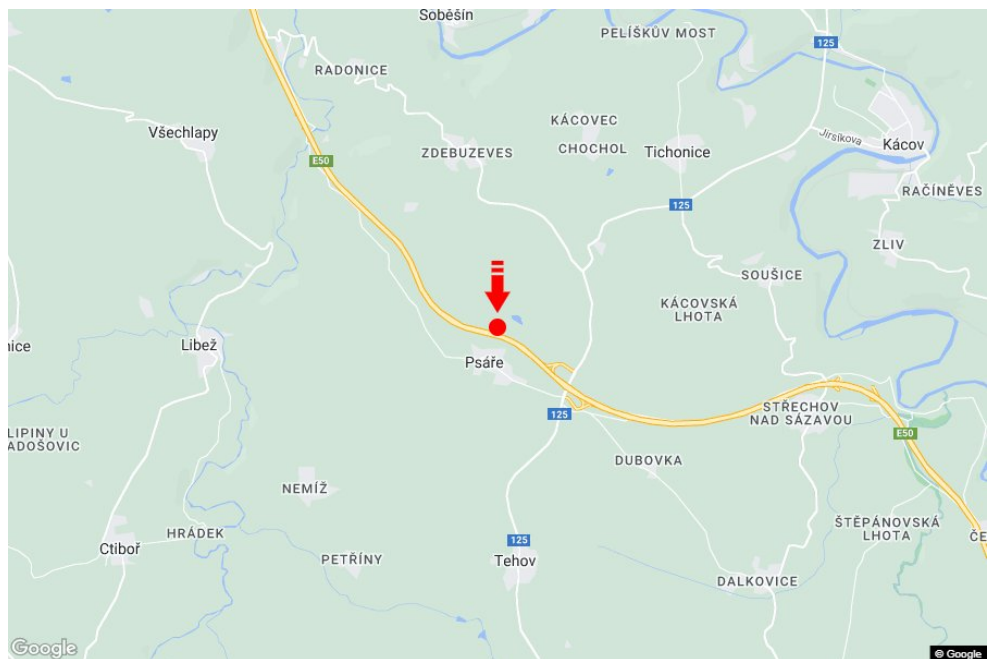

Tafel Nr.: **1415036**

Stadt: **D1 - 47.800**

Bezirk: **Benešov**

Region: **Středočeský kraj**

Typ: **Reklama na mostech**

Adresse: **Praha-Vyškov Psáře**

Koordinaten
(WGS84): **49.7582751 N 14.9638987 E**

Größe: **6x1,25**

Panel-Standort

- ☐ Center
- ☐ Vorort
- ☐ Geschäftsviertel
- ☐ Wohngebiet
- ☐ Industriegebiet
- ☐ unbebaute Gebiete

Kommunikation

- ☒ Autobahn
- ☐ Fernverkehrsstraße
- ☐ Nebenstraße
- ☐ Straße
- ☐ Zufahrt
- ☐ Ausfahrt
- ☐ Parkplatz
- ☐ Fußgängerzone
- ☐ Kreuzung

Position

- ☐ senkrecht
- ☐ schräg
- ☐ parallel
- ☐ getrennt

Sichtweite

- ☐ bis zu 20 m
- ☐ 20 - 50 m
- ☐ 20 - 50 m
- ☒ über 100 m
- ☐ individuelle Beleuchtung