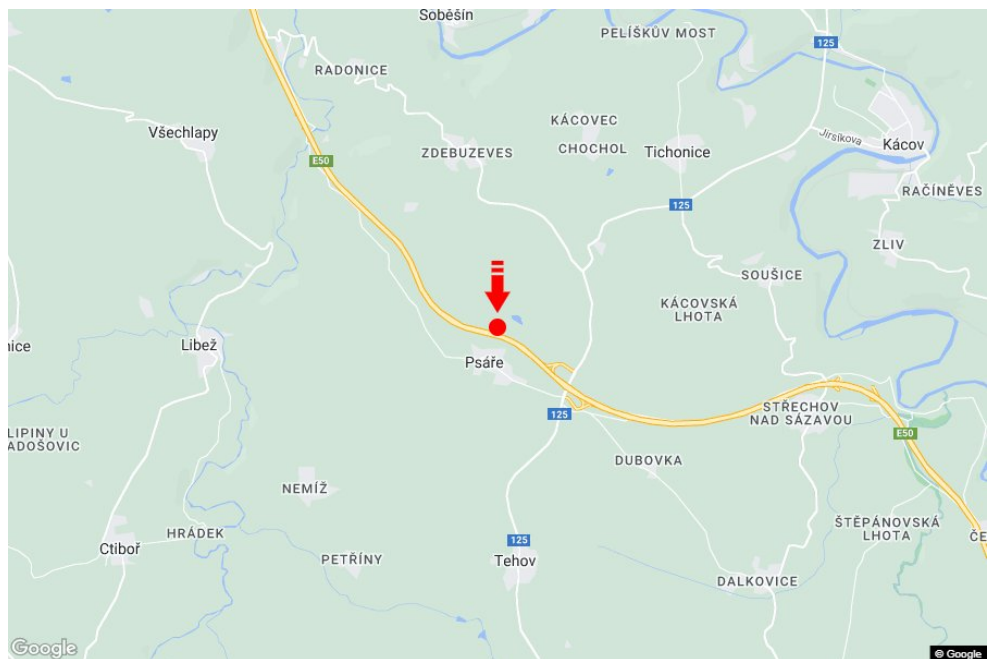

Tafel Nr.: **1415037**

Stadt: **D1 - 47.800**

Bezirk: **Benešov**

Region: **Středočeský kraj**

Typ: **Reklama na mostech**

Adresse: **Praha-Vyškov Psáře**

Koordinaten
(WGS84): **49.7582751 N 14.9638987 E**

Größe: **7,5x1,25**

Panel-Standort

- ☐ Center
- ☐ Vorort
- ☐ Geschäftsviertel
- ☐ Wohngebiet
- ☐ Industriegebiet
- ☐ unbebaute Gebiete

Kommunikation

- ☒ Autobahn
- ☐ Fernverkehrsstraße
- ☐ Nebenstraße
- ☐ Straße
- ☐ Zufahrt
- ☐ Ausfahrt
- ☐ Parkplatz
- ☐ Fußgängerzone
- ☐ Kreuzung

Position

- ☐ senkrecht
- ☐ schräg
- ☐ parallel
- ☐ getrennt

Sichtweite

- ☐ bis zu 20 m
- ☐ 20 - 50 m
- ☐ 20 - 50 m
- ☒ über 100 m
- ☐ individuelle Beleuchtung