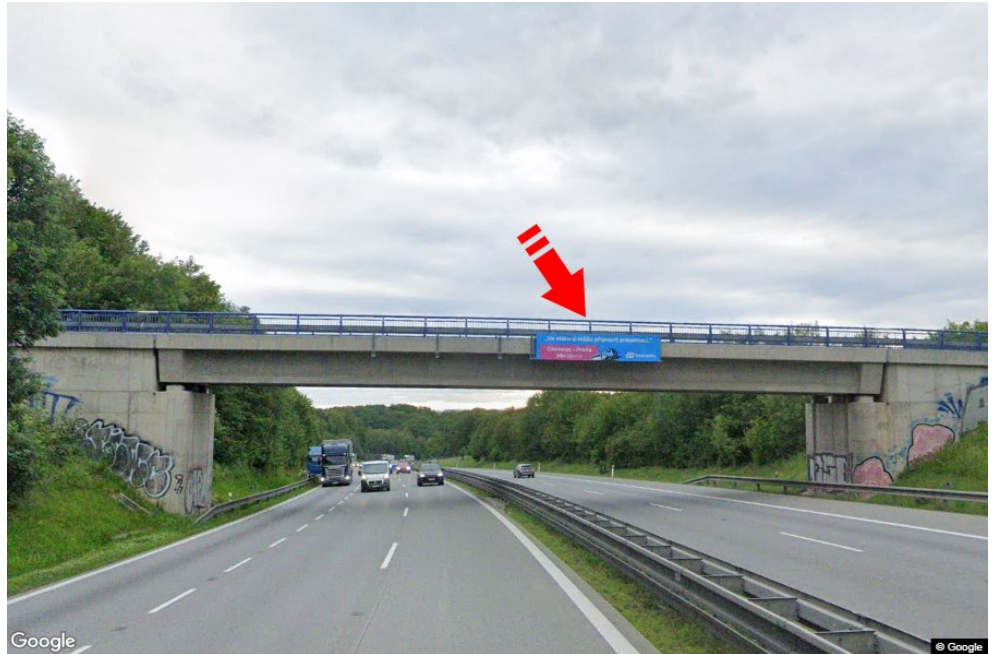

Tafel Nr.: **1415038**

Stadt: **D1 - 47.800**

Bezirk: **Benešov**

Region: **Středočeský kraj**

Typ: **Reklama na mostech**

Adresse: **Vyškov-Praha Psáře**

Koordinaten
(WGS84): **49.7583687 N 14.9640542 E**

Größe: **6x1,25**

Panel-Standort

- ☐ Center
- ☐ Vorort
- ☐ Geschäftsviertel
- ☐ Wohngebiet
- ☐ Industriegebiet
- ☐ unbebaute Gebiete

Kommunikation

- ☒ Autobahn
- ☐ Fernverkehrsstraße
- ☐ Nebenstraße
- ☐ Straße
- ☐ Zufahrt
- ☐ Ausfahrt
- ☐ Parkplatz
- ☐ Fußgängerzone
- ☐ Kreuzung

Position

- ☐ senkrecht
- ☐ schräg
- ☐ parallel
- ☐ getrennt

Sichtweite

- ☐ bis zu 20 m
- ☐ 20 - 50 m
- ☐ 20 - 50 m
- ☒ über 100 m
- ☐ individuelle Beleuchtung