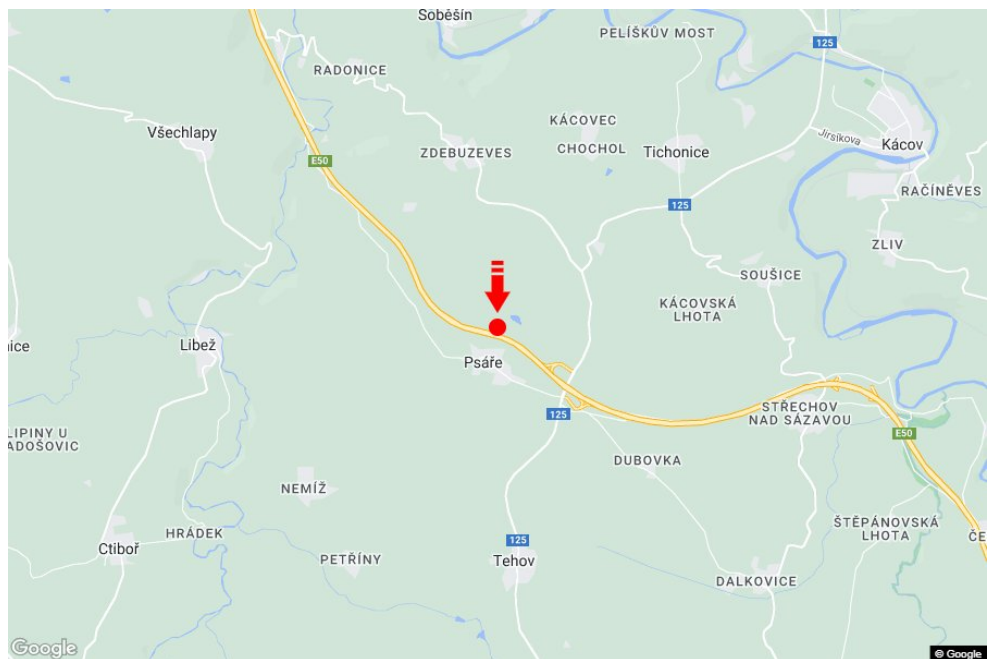

Tafel Nr.: **1415038**

Stadt: **D1 - 47.800**

Bezirk: **Benešov**

Region: **Středočeský kraj**

Typ: **Reklama na mostech**

Adresse: **Vyškov-Praha Psáře**

Koordinaten
(WGS84): **49.7583687 N 14.9640542 E**

Größe: **6x1,25**

Panel-Standort

- ☐ Center
- ☐ Vorort
- ☐ Geschäftsviertel
- ☐ Wohngebiet
- ☐ Industriegebiet
- ☐ unbebaute Gebiete

Kommunikation

- ☒ Autobahn
- ☐ Fernverkehrsstraße
- ☐ Nebenstraße
- ☐ Straße
- ☐ Zufahrt
- ☐ Ausfahrt
- ☐ Parkplatz
- ☐ Fußgängerzone
- ☐ Kreuzung

Position

- ☐ senkrecht
- ☐ schräg
- ☐ parallel
- ☐ getrennt

Sichtweite

- ☐ bis zu 20 m
- ☐ 20 - 50 m
- ☐ 20 - 50 m
- ☒ über 100 m
- ☐ individuelle Beleuchtung