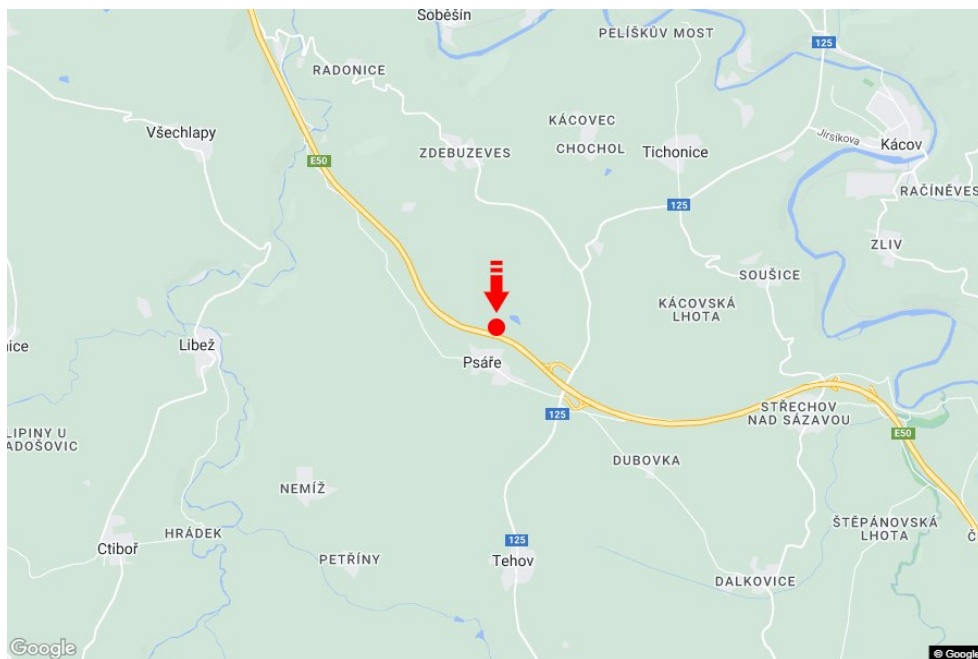

Tafel Nr.: **1415039**

Stadt: **D1 - 47.800**

Bezirk: **Benešov**

Region: **Středočeský kraj**

Typ: **Reklama na mostech**

Adresse: **Vyškov-Praha Psáře**

Koordinaten
(WGS84): **49.7583687 N 14.9640542 E**

Größe: **7,5x1,25**

Panel-Standort

- ☐ Center
- ☐ Vorort
- ☐ Geschäftsviertel
- ☐ Wohngebiet
- ☐ Industriegebiet
- ☐ unbebaute Gebiete

Kommunikation

- ☒ Autobahn
- ☐ Fernverkehrsstraße
- ☐ Nebenstraße
- ☐ Straße
- ☐ Zufahrt
- ☐ Ausfahrt
- ☐ Parkplatz
- ☐ Fußgängerzone
- ☐ Kreuzung

Position

- ☐ senkrecht
- ☐ schräg
- ☐ parallel
- ☐ getrennt

Sichtweite

- ☐ bis zu 20 m
- ☐ 20 - 50 m
- ☐ 20 - 50 m
- ☒ über 100 m
- ☐ individuelle Beleuchtung