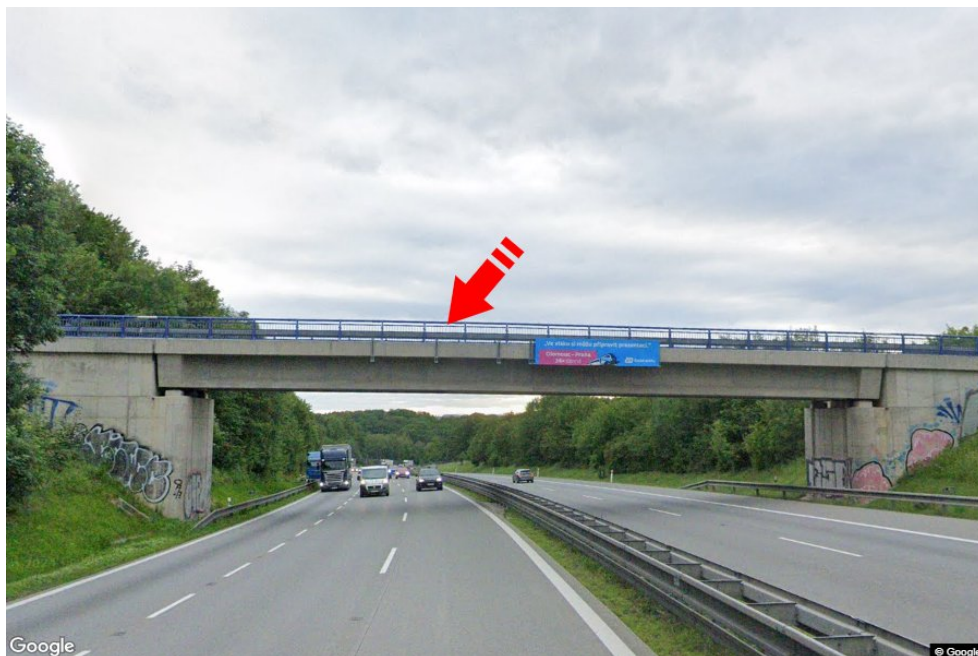

Tafel Nr.: **1415039**

Stadt: **D1 - 47.800**

Bezirk: **Benešov**

Region: **Středočeský kraj**

Typ: **Reklama na mostech**

Adresse: **Vyškov-Praha Psáře**

Koordinaten
(WGS84): **49.7583687 N 14.9640542 E**

Größe: **7,5x1,25**

Panel-Standort

- Center
- Vorort
- Geschäftsviertel
- Wohngebiet
- Industriegebiet
- unbebaute Gebiete

Kommunikation

- Autobahn
- Fernverkehrsstraße
- Nebenstraße
- Straße
- Zufahrt
- Ausfahrt
- Parkplatz
- Fußgängerzone
- Kreuzung

Position

- senkrecht
- schräg
- parallel
- getrennt

Sichtweite

- bis zu 20 m
- 20 - 50 m
- 20 - 50 m
- über 100 m
- individuelle Beleuchtung

Panelumgebung

- | | | | |
|---|---|---|---|
| <input type="checkbox"/> Öffentliche Verkehrsmittel | <input type="checkbox"/> ČD, ČSAD-Bahnhof | <input type="checkbox"/> Post | <input type="checkbox"/> PNS |
| <input type="checkbox"/> kulturelle Einrichtung | <input type="checkbox"/> Sportausrüstung | <input type="checkbox"/> medizinische Einrichtung | <input type="checkbox"/> Geschäfte |
| <input type="checkbox"/> Kaufhaus | <input type="checkbox"/> Supermarkt | <input type="checkbox"/> Tankstelle | <input type="checkbox"/> Schule Grundschule, Gymnasium, Universität |
| <input type="checkbox"/> Bank | <input type="checkbox"/> Restaurant | <input type="checkbox"/> Hotel | |