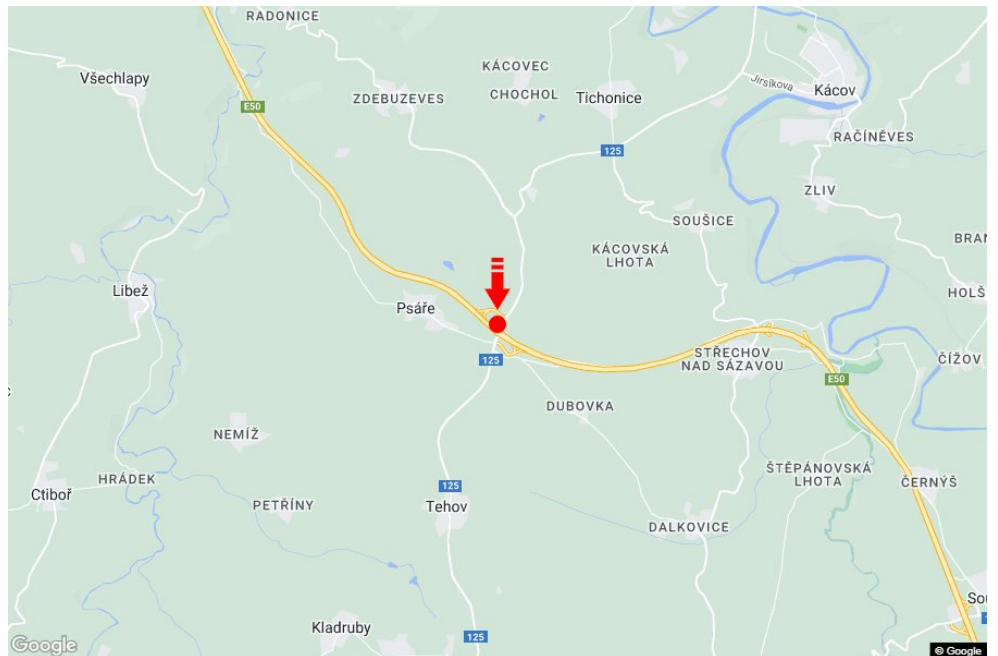

Tafel Nr.: **1415040**

Stadt: **D1 - 48.850**

Bezirk: **Benešov**

Region: **Středočeský kraj**

Typ: **Reklama na mostech**

Adresse: **Praha-Vyškov Psáře II**

Koordinaten
(WGS84): **49.7531057 N 14.9747416 E**

Größe: **7,5x1,25**

Panel-Standort

- ☐ Center
- ☐ Vorort
- ☐ Geschäftsviertel
- ☐ Wohngebiet
- ☐ Industriegebiet
- ☐ unbebaute Gebiete

Kommunikation

- ☒ Autobahn
- ☐ Fernverkehrsstraße
- ☐ Nebenstraße
- ☐ Straße
- ☐ Zufahrt
- ☐ Ausfahrt
- ☐ Parkplatz
- ☐ Fußgängerzone
- ☐ Kreuzung

Position

- ☐ senkrecht
- ☐ schräg
- ☐ parallel
- ☐ getrennt

Sichtweite

- ☐ bis zu 20 m
- ☐ 20 - 50 m
- ☐ 20 - 50 m
- ☒ über 100 m
- ☐ individuelle Beleuchtung