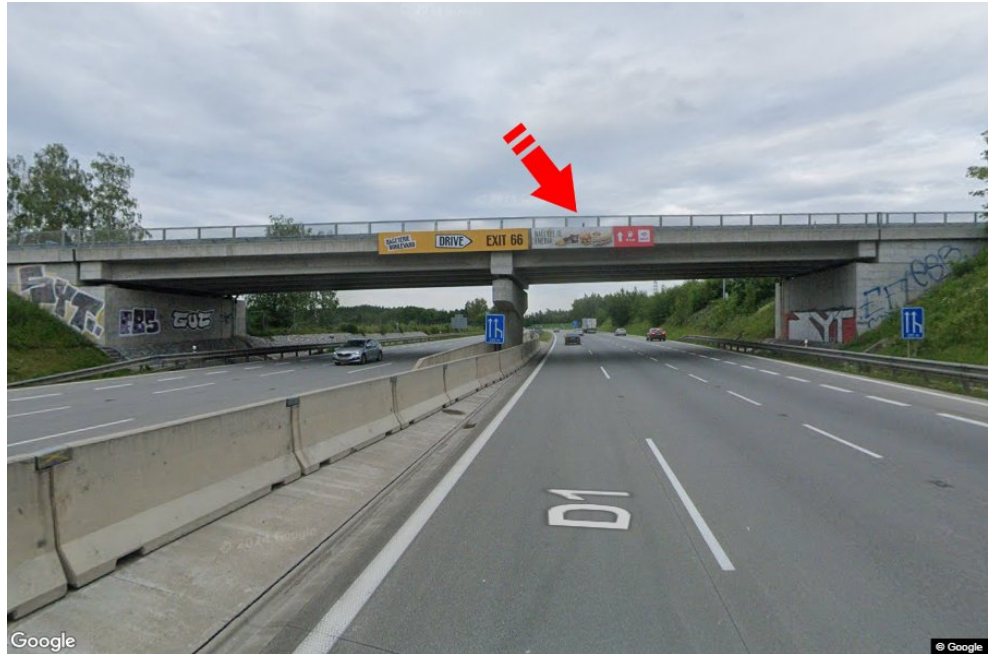

Tafel Nr.: **1415040**

Stadt: **D1 - 48.850**

Bezirk: **Benešov**

Region: **Středočeský kraj**

Typ: **Reklama na mostech**

Adresse: **Praha-Vyškov Psáře II**

Koordinaten
(WGS84): **49.7531057 N 14.9747416 E**

Größe: **7,5x1,25**

Panel-Standort

- ☐ Center
- ☐ Vorort
- ☐ Geschäftsviertel
- ☐ Wohngebiet
- ☐ Industriegebiet
- ☐ unbebaute Gebiete

Kommunikation

- ☒ Autobahn
- ☐ Fernverkehrsstraße
- ☐ Nebenstraße
- ☐ Straße
- ☐ Zufahrt
- ☐ Ausfahrt
- ☐ Parkplatz
- ☐ Fußgängerzone
- ☐ Kreuzung

Position

- ☐ senkrecht
- ☐ schräg
- ☐ parallel
- ☐ getrennt

Sichtweite

- ☐ bis zu 20 m
- ☐ 20 - 50 m
- ☐ 20 - 50 m
- ☒ über 100 m
- ☐ individuelle Beleuchtung