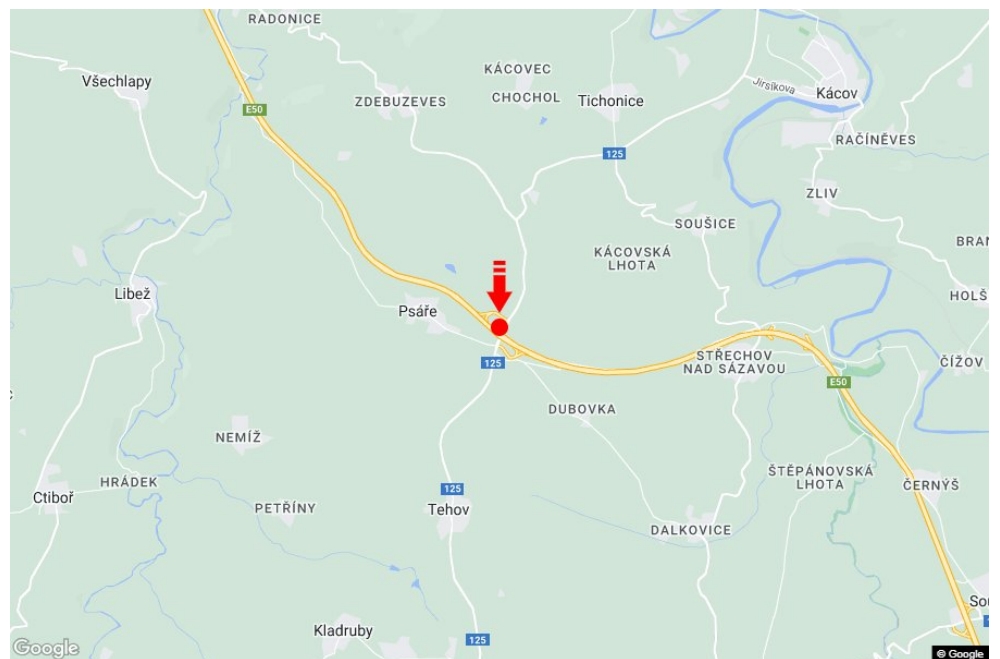

Tafel Nr.: **1415041**

Stadt: **D1 - 48.850**

Bezirk: **Benešov**

Region: **Středočeský kraj**

Typ: **Reklama na mostech**

Adresse: **Praha-Vyškov Psáře II**

Koordinaten
(WGS84): **49.7531057 N 14.9747416 E**

Größe: **9x1,25**

Panel-Standort

- ☐ Center
- ☐ Vorort
- ☐ Geschäftsviertel
- ☐ Wohngebiet
- ☐ Industriegebiet
- ☐ unbebaute Gebiete

Kommunikation

- ☒ Autobahn
- ☐ Fernverkehrsstraße
- ☐ Nebenstraße
- ☐ Straße
- ☐ Zufahrt
- ☐ Ausfahrt
- ☐ Parkplatz
- ☐ Fußgängerzone
- ☐ Kreuzung

Position

- ☐ senkrecht
- ☐ schräg
- ☐ parallel
- ☐ getrennt

Sichtweite

- ☐ bis zu 20 m
- ☐ 20 - 50 m
- ☐ 20 - 50 m
- ☒ über 100 m
- ☐ individuelle Beleuchtung