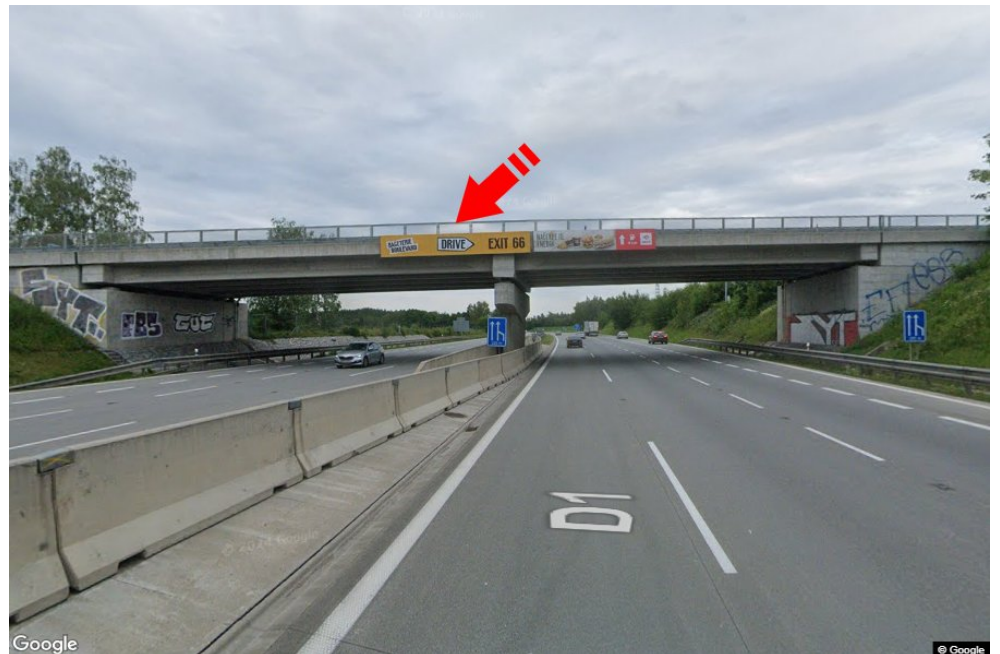

Tafel Nr.: **1415041**

Stadt: **D1 - 48.850**

Bezirk: **Benešov**

Region: **Středočeský kraj**

Typ: **Reklama na mostech**

Adresse: **Praha-Vyškov Psáře II**

Koordinaten
(WGS84): **49.7531057 N 14.9747416 E**

Größe: **9x1,25**

Panel-Standort

- Center
- Vorort
- Geschäftsviertel
- Wohngebiet
- Industriegebiet
- unbebaute Gebiete

Kommunikation

- Autobahn
- Fernverkehrsstraße
- Nebenstraße
- Straße
- Zufahrt
- Ausfahrt
- Parkplatz
- Fußgängerzone
- Kreuzung

Position

- senkrecht
- schräg
- parallel
- getrennt

Sichtweite

- bis zu 20 m
- 20 - 50 m
- 20 - 50 m
- über 100 m
- individuelle Beleuchtung

Panelumgebung

- | | | | |
|---|---|---|---|
| <input type="checkbox"/> Öffentliche Verkehrsmittel | <input type="checkbox"/> ČD, ČSAD-Bahnhof | <input type="checkbox"/> Post | <input type="checkbox"/> PNS |
| <input type="checkbox"/> kulturelle Einrichtung | <input type="checkbox"/> Sportausrüstung | <input type="checkbox"/> medizinische Einrichtung | <input type="checkbox"/> Geschäfte |
| <input type="checkbox"/> Kaufhaus | <input type="checkbox"/> Supermarkt | <input type="checkbox"/> Tankstelle | <input type="checkbox"/> Schule Grundschule, Gymnasium, Universität |
| <input type="checkbox"/> Bank | <input type="checkbox"/> Restaurant | <input type="checkbox"/> Hotel | |