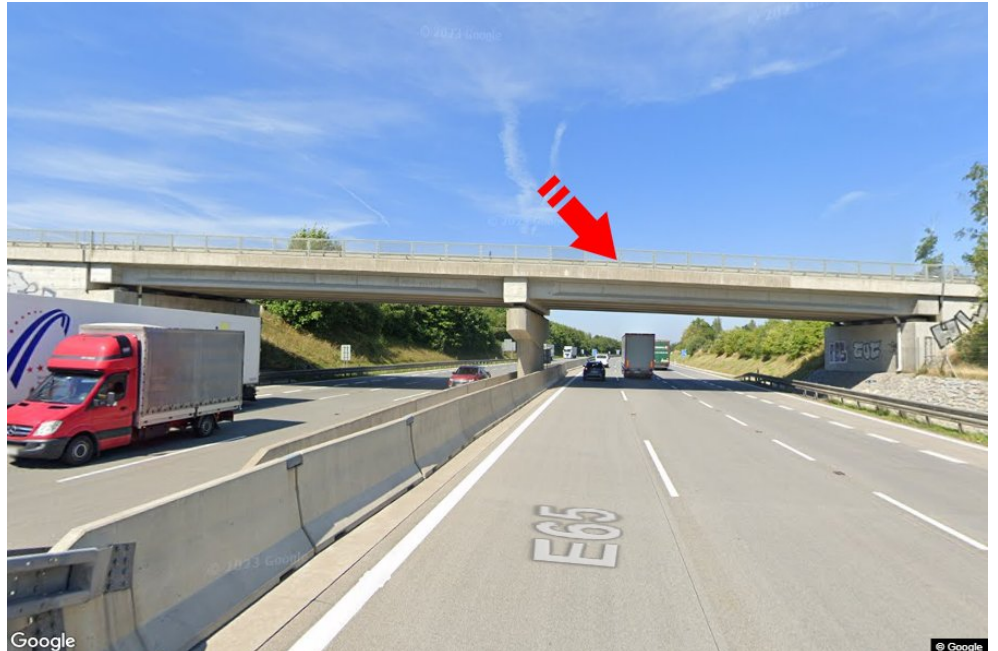

Tafel Nr.: **1415042**

Stadt: **D1 - 48.850**

Bezirk: **Benešov**

Region: **Středočeský kraj**

Typ: **Reklama na mostech**

Adresse: **Vyškov-Praha Psáře II**

Koordinaten
(WGS84): **49.7531332 N 14.9750018 E**

Größe: **9x1,25**

Panel-Standort

- Center
- Vorort
- Geschäftsviertel
- Wohngebiet
- Industriegebiet
- unbebaute Gebiete

Kommunikation

- Autobahn
- Fernverkehrsstraße
- Nebenstraße
- Straße
- Zufahrt
- Ausfahrt
- Parkplatz
- Fußgängerzone
- Kreuzung

Position

- senkrecht
- schräg
- parallel
- getrennt

Sichtweite

- bis zu 20 m
- 20 - 50 m
- 20 - 50 m
- über 100 m
- individuelle Beleuchtung

Panelumgebung

- | | | | |
|---|---|---|---|
| <input type="checkbox"/> Öffentliche Verkehrsmittel | <input type="checkbox"/> ČD, ČSAD-Bahnhof | <input type="checkbox"/> Post | <input type="checkbox"/> PNS |
| <input type="checkbox"/> kulturelle Einrichtung | <input type="checkbox"/> Sportausrüstung | <input type="checkbox"/> medizinische Einrichtung | <input type="checkbox"/> Geschäfte |
| <input type="checkbox"/> Kaufhaus | <input type="checkbox"/> Supermarkt | <input type="checkbox"/> Tankstelle | <input type="checkbox"/> Schule Grundschule, Gymnasium, Universität |
| <input type="checkbox"/> Bank | <input type="checkbox"/> Restaurant | <input type="checkbox"/> Hotel | |