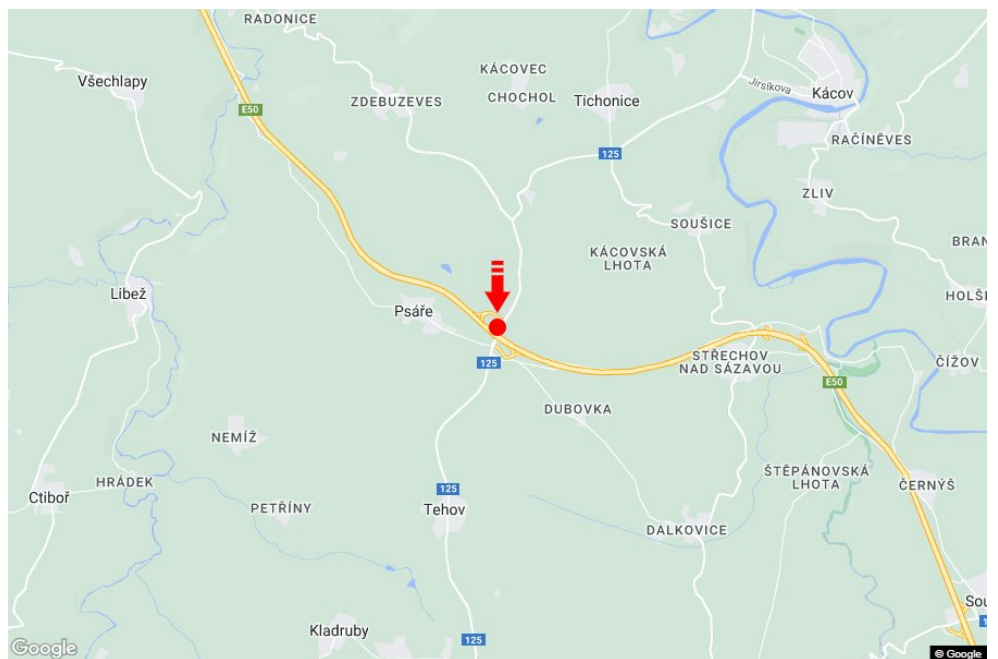

Tafel Nr.: **1415042**

Stadt: **D1 - 48.850**

Bezirk: **Benešov**

Region: **Středočeský kraj**

Typ: **Reklama na mostech**

Adresse: **Vyškov-Praha Psáře II**

Koordinaten
(WGS84): **49.7531332 N 14.9750018 E**

Größe: **9x1,25**

Panel-Standort

- ☐ Center
- ☐ Vorort
- ☐ Geschäftsviertel
- ☐ Wohngebiet
- ☐ Industriegebiet
- ☐ unbebaute Gebiete

Kommunikation

- ☒ Autobahn
- ☐ Fernverkehrsstraße
- ☐ Nebenstraße
- ☐ Straße
- ☐ Zufahrt
- ☐ Ausfahrt
- ☐ Parkplatz
- ☐ Fußgängerzone
- ☐ Kreuzung

Position

- ☐ senkrecht
- ☐ schräg
- ☐ parallel
- ☐ getrennt

Sichtweite

- ☐ bis zu 20 m
- ☐ 20 - 50 m
- ☐ 20 - 50 m
- ☒ über 100 m
- ☐ individuelle Beleuchtung