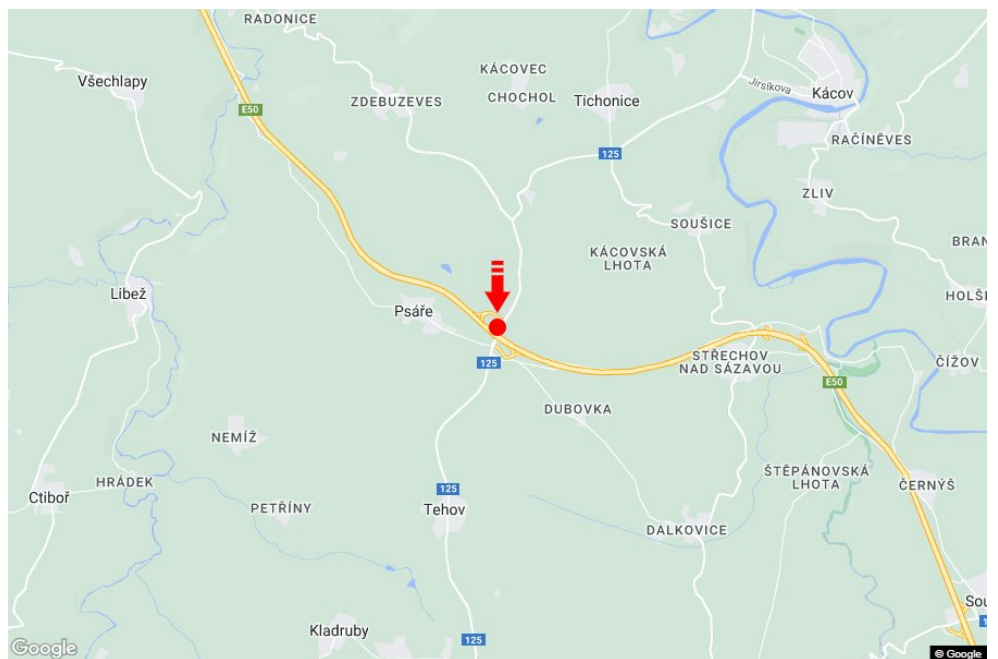

Tafel Nr.: **1415043**

Stadt: **D1 - 48.850**

Bezirk: **Benešov**

Region: **Středočeský kraj**

Typ: **Reklama na mostech**

Adresse: **Vyškov-Praha Psáře II**

Koordinaten
(WGS84): **49.7531332 N 14.9750018 E**

Größe: **9x1,25**

Panel-Standort

- ☐ Center
- ☐ Vorort
- ☐ Geschäftsviertel
- ☐ Wohngebiet
- ☐ Industriegebiet
- ☐ unbebaute Gebiete

Kommunikation

- ☒ Autobahn
- ☐ Fernverkehrsstraße
- ☐ Nebenstraße
- ☐ Straße
- ☐ Zufahrt
- ☐ Ausfahrt
- ☐ Parkplatz
- ☐ Fußgängerzone
- ☐ Kreuzung

Position

- ☐ senkrecht
- ☐ schräg
- ☐ parallel
- ☐ getrennt

Sichtweite

- ☐ bis zu 20 m
- ☐ 20 - 50 m
- ☐ 20 - 50 m
- ☒ über 100 m
- ☐ individuelle Beleuchtung