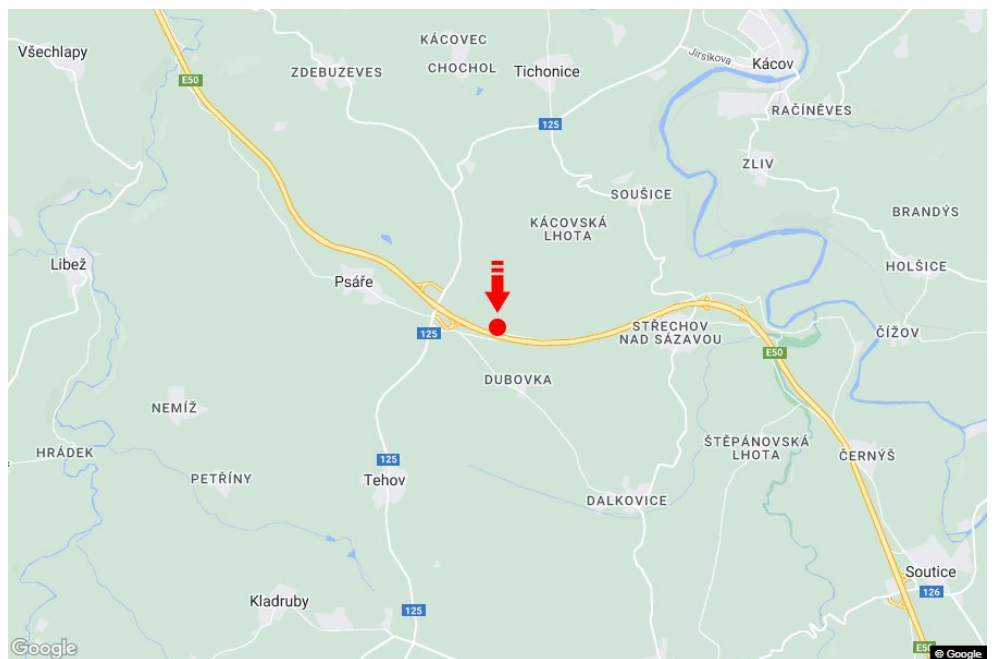

Tafel Nr.: **1415044**

Stadt: **D1 - 49.600**

Bezirk: **Benešov**

Region: **Středočeský kraj**

Typ: **Reklama na mostech**

Adresse: **Praha-Vyškov Dubovka**

Koordinaten
(WGS84): **49.7500685 N 14.9844741 E**

Größe: **6x1,25**

Panel-Standort

- ☐ Center
- ☐ Vorort
- ☐ Geschäftsviertel
- ☐ Wohngebiet
- ☐ Industriegebiet
- ☐ unbebaute Gebiete

Kommunikation

- ☒ Autobahn
- ☐ Fernverkehrsstraße
- ☐ Nebenstraße
- ☐ Straße
- ☐ Zufahrt
- ☐ Ausfahrt
- ☐ Parkplatz
- ☐ Fußgängerzone
- ☐ Kreuzung

Position

- ☐ senkrecht
- ☐ schräg
- ☐ parallel
- ☐ getrennt

Sichtweite

- ☐ bis zu 20 m
- ☐ 20 - 50 m
- ☐ 20 - 50 m
- ☒ über 100 m
- ☐ individuelle Beleuchtung