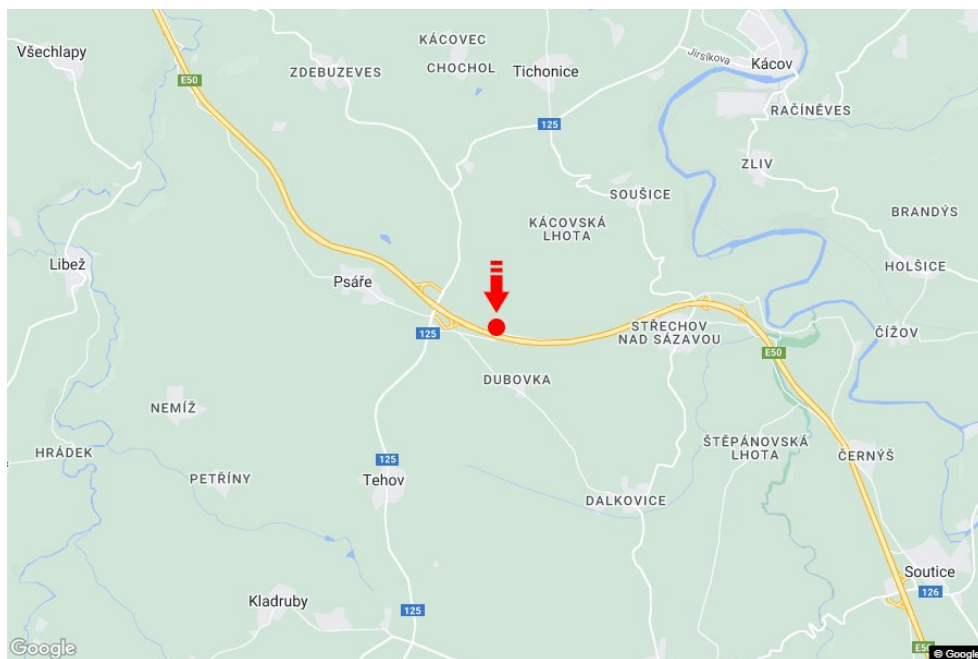

Tafel Nr.: **1415045**

Stadt: **D1 - 49.600**

Bezirk: **Benešov**

Region: **Středočeský kraj**

Typ: **Reklama na mostech**

Adresse: **Praha-Vyškov Dubovka**

Koordinaten
(WGS84): **49.7500685 N 14.9844741 E**

Größe: **7,5x1,25**

Panel-Standort

- ☐ Center
- ☐ Vorort
- ☐ Geschäftsviertel
- ☐ Wohngebiet
- ☐ Industriegebiet
- ☐ unbebaute Gebiete

Kommunikation

- ☒ Autobahn
- ☐ Fernverkehrsstraße
- ☐ Nebenstraße
- ☐ Straße
- ☐ Zufahrt
- ☐ Ausfahrt
- ☐ Parkplatz
- ☐ Fußgängerzone
- ☐ Kreuzung

Position

- ☐ senkrecht
- ☐ schräg
- ☐ parallel
- ☐ getrennt

Sichtweite

- ☐ bis zu 20 m
- ☐ 20 - 50 m
- ☐ 20 - 50 m
- ☒ über 100 m
- ☐ individuelle Beleuchtung