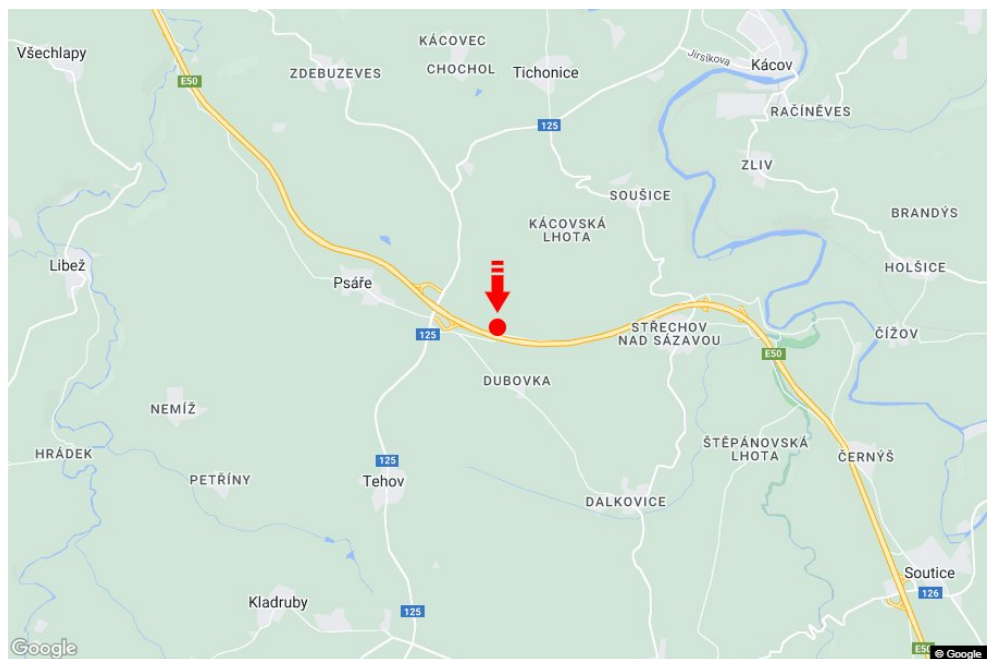

Tafel Nr.: **1415047**

Stadt: **D1 - 49.600**

Bezirk: **Benešov**

Region: **Středočeský kraj**

Typ: **Reklama na mostech**

Adresse: **Vyškov-Praha Dubovka**

Koordinaten
(WGS84): **49.7501691 N 14.9846404 E**

Größe: **7,5x1,25**

Panel-Standort

- ☐ Center
- ☐ Vorort
- ☐ Geschäftsviertel
- ☐ Wohngebiet
- ☐ Industriegebiet
- ☐ unbebaute Gebiete

Kommunikation

- ☒ Autobahn
- ☐ Fernverkehrsstraße
- ☐ Nebenstraße
- ☐ Straße
- ☐ Zufahrt
- ☐ Ausfahrt
- ☐ Parkplatz
- ☐ Fußgängerzone
- ☐ Kreuzung

Position

- ☐ senkrecht
- ☐ schräg
- ☐ parallel
- ☐ getrennt

Sichtweite

- ☐ bis zu 20 m
- ☐ 20 - 50 m
- ☐ 20 - 50 m
- ☒ über 100 m
- ☐ individuelle Beleuchtung